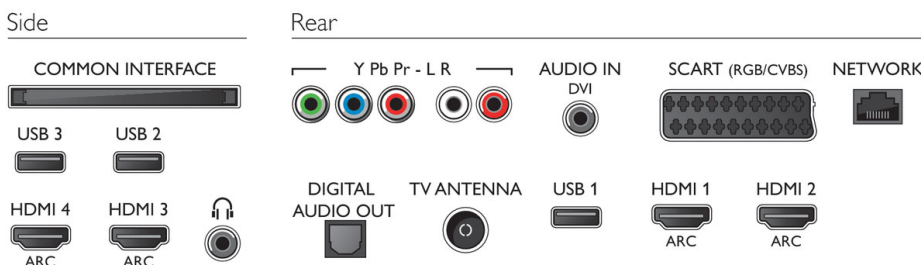

Understøttet skærmopløsning

- Computerindgange på alle HDMI: ved 60 Hz, op til 4K Ultra HD 3840x2160
- Videoindgange på HDMI2/3/4: ved 24, 25, 30 Hz, op til 4K Ultra HD 3840x2160p
- Videoindgange på HDMI1: ved 24, 25, 30, 50, 60 Hz, op til 4K Ultra HD 3840x2160p

Tuner/modtagelse/transmission

- Digital TV: DVB-T/T2/C
- MPEG-support: MPEG-2, MPEG-4
- Videoafspilning: NTSC, PAL, SECAM
- TV-programoversigt*: 8 dages elektronisk programguide
- Signalstyrke-indikation
- Tekst-TV: 1000 siders hypertext

Strøm

- Lysnet: 220-240 V AC, 50/60 Hz
- Omgivende temperatur: 5-35°C
- EU-energimærke - strøm: 41 W
- Årligt energiforbrug: 61 kW-timer
- Klasse for energimærke: A+
- Standby-strømforsøg: <0,5 W
- Strømforsøg ved slukket tilstand: <0,3 W
- Strømbesparende funktioner: Timer til auto-sluk, Lyssensor, Slå billede fra (ved radio)

Mål

- Mål på kasse (B x H x D): 1060 x 625 x 131 mm
- Mål på anlæg (B x H x D): 904 x 526 x 83 mm
- Apparatets mål inklusive stander (B x H x D): 904 x 575 x 213 mm
- Produktvægt: 7,8 kg
- Produktvægt (+ stand): 9 kg
- Vægt inkl. emballage: 10,1 kg
- Kompatibel med VESA-vægbeslag: 200 x 200 mm

Tilbehør

- Medfølgende tilbehør: Fjernbetjening, 2 x AAA batterier, Drejefod, Netledning, Lynhåndbog, Brochure med oplysninger om juridiske forhold og sikkerhed

Connections

Udgivelsesdato
2019-06-17

Version: 6.4.1

12 NC: 8670 001 23612
EAN: 87 18863 00223 0

© 2019 Koninklijke Philips N.V.
Alle rettigheder forbeholdes.

Specifikationerne kan ændres uden varsel. Varemærker tilhører Koninklijke Philips N.V. eller deres respektive ejere.

www.philips.com

- Android-app udvalgt varierer fra land til land. For yderligere oplysninger kan du besøge din lokale Google Play Store.
- Kompatibiliteten afhænger af Wi-Fi Miracast-certificering og Android 4.2 eller nyere. For at få flere oplysninger henvises til dokumentationen til enheden.
- USB-optagelse fungerer kun på digitale kanaler, og optagelserne kan være begrænset af copyright-beskyttelse på udsendelserne (CI+). Der kan være begrænsninger afhængigt af land og kanal.
- TV'et understøtter DVB-modtagelse af gratis kanaler. Bestemte DVB-udbydere understøttes muligvis ikke. Du kan se en opdateret liste i afsnittet Ofte stillede spørgsmål på Philips' support-websted. For nogle udbydere kræves der programkort eller abonnement. Kontakt din udbyder for at få flere oplysninger.
- Energiforbrug i kWh pr. år, baseret på strømforsøget for et TV der er tændt i 4 timer om dagen i 365 dage. Det faktiske energiforbrug vil afhænge af, hvordan TV'et anvendes.
- EPG og den faktiske synlighed (op til 8 dage) afhænger af land og operatør.
- (Philips) kun kompatibel med specifik Philips-afspillerenhed.
- Google Cast-funktionaliteten er betinget af Google Cast Ready-apps og -enheder. Du kan få flere oplysninger på Google Cast-produktsiden.
- Philips TV Remote App og de tilknyttede funktioner varierer afhængigt af TV-model, operatør og land samt smartenhedsmodel og operativsystem. Du kan finde flere oplysninger på: www.philips.com/TVRemoteapp.
- Smart TV app-tilbud varierer afhængigt af TV-model og land. Du kan finde flere oplysninger på: www.philips.com/smarttv.