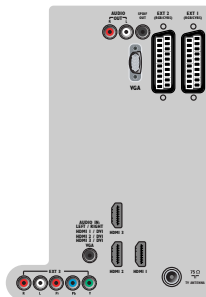

Connectivité

- Ext. 1 SCART/péritel: Audio G/D, Entrée CVBS, RVB
- Ext. 2 SCART: Audio G/D, Entrée CVBS, RVB

- Ext 3: YUV, Entrée audio G/D
- Connexions avant/latérales: HDMI v1.3, Entrée S-Vidéo, Entrée CVBS, Entrée audio G/D, Sortie casque, USB
- Autres connexions: Sortie audio analogique G/D, Entrée audio PC, Entrée PC VGA, Sortie S/PDIF (coaxiale), CI+ (Common Interface Plus), Interface commune
- HDMI 1: HDMI v1.3
- HDMI 2: HDMI v1.3
- HDMI 3: HDMI v1.3
- EasyLink (HDMI-CEC): Activation instantanée de la lecture, Intercommunication de la télécommande, Contrôle audio du système, Mise en veille du système

Puissance

- Température ambiante: De 5 °C à 35 °C
- Puissance électrique: 220 - 240 V, 50 Hz
- Consommation électrique (type): 88 W
- Consommation en veille: 0,15 W

Dimensions

- Dimensions de l'appareil (l x H x P): 762 x 470 x 88 mm
- Dimensions de l'appareil (support inclus) (l x H x P): 762 x 522 x 220 mm
- Poids (emballage compris): 15,4 kg
- Poids du produit: 9,8 kg
- Poids du produit (support compris): 12,7 kg
- Dimensions de l'emballage (l x H x P): 953 x 604 x 199 mm
- Compatible avec fixations murales VESA: 200 x 200 mm

Accessoires

- Accessoires fournis: Support de table pivotant, Cordon d'alimentation, Guide de mise en route, Mode d'emploi, Certificat de garantie, Télécommande, Piles pour télécommande, CD-ROM

Rear connectors

Side