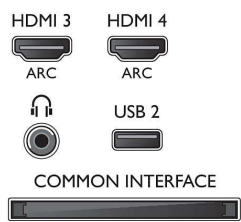

Tekniset tiedot

Ambilight

- Ambilight-ominaisuudet: Kaksisivuinen, kiinteä väri, Dynaamiset, yhteydessä valosensoriin, Lounge-tila, Mukautuu seinän väriin, 3D
- Ambilight-versio: 2 sivulla
- Ambilight-valaistus: Sisäänrakennettu AL + hue

Kuva/näyttö

- Kuvasuhde: 4:3/16:9
- Ruudun halkaisija (tuuma): 48 tuumaa
- Ruudun halkaisija (cm): 121 cm
- Näyttö: LED, Full HD

- Näytön resoluutio: 1920 x 1080p
- 3D: Active 3D, 3D-syvyyden säätö, 2D-3D-muunto, Automaattinen 3D-tunnistus
- Kirkkaus: 350 cd/m²
- Kuvanparannus: Micro Dimming Pro, Pixel precise HD, Digital Natural Motion, 600 Hz:n Perfect Motion Rate

Tuettu näyttöresoluutio

- Tietokonetulot: enintään 1920x1080, 60 Hz
- Videotulot: 24, 25, 30, 50, 60 Hz, enintään 1920x1080p

Virittin/vastaanotto/signaalinsiirto

- Digitaalitelevisio: DVB-T/T2/C/S/S2
- Videotoisto: NTSC, PAL, SECAM
- MPEG-tuki: MPEG2, MPEG4

Smart TV

- Vuorovaikutteinen televisio: HbbTV
- TV-ohjelmaopas*: 8 päivän elektroninen ohjelmaopas
- SmartTV-sovellukset*: Catch-up TV, Netflix, Spotify, Verkkosovellukset, verkon videokaupat,

Connections

Side