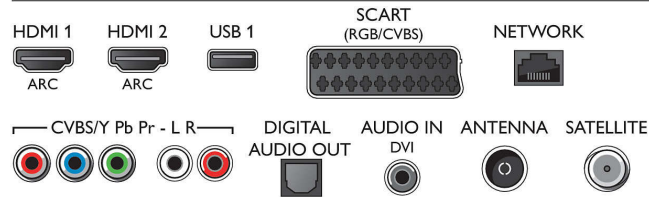

Side

Rear

Tekniset tiedot

- Avaa Internet-selain, YouTube
- Yhteisöpalvelut TV:ssä: Skype, Twitter

Multimediasovellukset

- Toistettavat videotiedostot: Säiliötiedostomuodot: AVI, MKV, H264/MPEG-4 AVC, MPEG-1, MPEG-2, MPEG-4, WMV9/VC1
- Toistettavat musiikkitiedostot: AAC, AMR, LPCM, M4A, MP3, MPEG1 L1/2, WMA (v2-v9.2)
- Tekstitysmuodon tuki: .AAS, .SML, .SRT, .SSA, .SUB, .TXT
- Toistettavat kuvatiedostot: JPEG, BMP, GIF, JPS, PNG, PNS