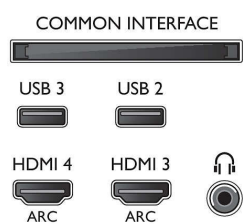

Specifikacije

Slika/Prikaz

- Omjer širine i visine: 16:9
- Veličina dijagonale zaslona (inč): 40 inča
- Dijagonala zaslona (u cm): 102 cm
- Zaslona: 4K Ultra HD LED
- Rezolucija zaslona: 3840 x 2160
- Svjetlina: 300 cd/m²
- Napredne značajke slike: Pixel Plus Ultra HD, Natural Motion, 700 Hz Perfect Motion Rate, Micro Dimming Pro, Ultra Resolution

Podržana rezolucija zaslona

- Računalni ulazi na svim HDMI: pri 60 Hz, do 4K Ultra HD 3840x2160
- Videoulazi na HDMI2/3/4: pri 24, 25, 30 Hz, do 4K Ultra HD 3840x2160p
- Videoulazi na HDMI1: pri 24, 25, 30, 50, 60 Hz, do 4K Ultra HD 3840x2160p

Tjuner / Prijem / Prijenos

- Digitalni televizor: DVB-T/T2/C
- Reprodukcijski videozapisi: NTSC, PAL, SECAM
- Podrška za MPEG: MPEG2, MPEG4

- Vodič kroz programe*: Elektronički vodič kroz programe za 8 dana
- Indikator jačine signala
- Teletekst: Hipertekst od 1000 stranica

Android TV

- OS: Android™ 5.1 (Lollipop)
- Prethodno instalirane aplikacije: Google Play Movies*, Google Play Music*, Google pretraživanje, Glasovno pretraživanje, YouTube, Netflix*
- Kapacitet memorije (Flash): 8 GB, mogućnost

Connections

Side