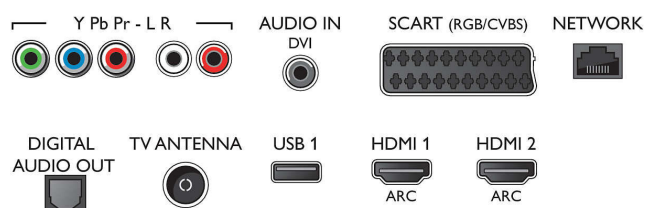

Connections

Side

Rear

Specifikacije

proširivanja USB memorijom

Smart TV značajke

- Korisnička interakcija: MultiRoom klijent i poslužitelj, SimplyShare, Wi-Fi Miracast certifikat*
- Interaktivna televizija: HbbTV
- Programiranje: Pause TV, USB snimanje*
- SmartTV aplikacije*: trgovine videosadržaja na mreži, Otvaranje internetskog preglednika, Social TV, TV na zahtjev, Youtube
- Jednostavna instalacija: Automatsko prepoznavanje uređaja tvrtke Philips, Čarobnjak za povezivanje uređaja, Čarobnjak za instalaciju mreže, Čarobnjak za pomoć u podešavanju postavki
- Jednostavna upotreba: Gumb pametnog izbornika, Korisnički priručnik na zaslonu
- Moguća nadogradnja sklopovsko-programске opreme: Čarobnjak za automatsku nadogradnju programskih datoteka, Mogućnost nadogradnje programskih datoteka putem USB veze, Nadogradnja programskih datoteka na mreži
- Prilagodavanje formata zaslona: Osnovno – prikaz preko cijelog zaslona, Prilagodbi zaslona, Napredno – pomak, Povećaj, raširi
- Aplikacija za udaljeno snimanje tvrtke Philips*: Aplikacije, Kanali, Upravljanje, Sada na TV-u, TV vodič, Video na zahtjev