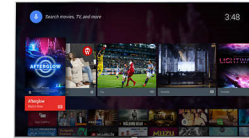

Dvojezreni procesor + Android

Sustav Android na televizoru omogućava navigaciju, pokretanje aplikacija i reprodukciju videozapisa na izuzetno brz, intuitivan i zabavan način. Android oslobađa snagu našeg dvojezrenog procesora, omogućavajući brzo i lako izvršavanje zadataka.

Google Play

Google Play™ nudi brojne kvalitetne igre za sve uzraste. Optimizirane za igranje na televizoru, izgledaju izvrsno i pravi ih je užitak igrati. Nema potrebe da životni prostor opteretite još jednom igraćom konzolom; univerzalno USB upravljanje igrama omogućava jednostavnu navigaciju i igranje.