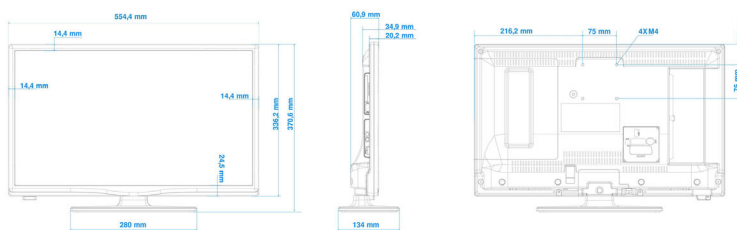

Характеристики

Изображение/дисплей

- Формат изображения: 16:9
- Размер экрана по диагонали (в дюймах): 24 (дюймы)
- Размер экрана по диагонали (метрич.): 60 см
- Дисплей: Светодиодный HD-телевизор
- Разрешение панели: 1366 x 768p
- Яркость: 220 кд/м²
- Улучшение изображения: Digital Crystal Clear, Perfect Motion Rate 100 Гц
- Угол просмотра: 176° (Г) / 176° (В)

- Вход VGA: 15-контактный D-sub
- HDMI2: HDMI 1.4

Расширенные возможности подключения

- EasyLink (HDMI-CEC): Запуск воспроизведения одним нажатием, Режим ожидания системы

Дизайн

- Цвет: Черный

Размеры

- Ширина устройства: 554 миллиметра
- Высота устройства: 336 миллиметра
- Глубина устройства: 35/61 миллиметра
- Вес продукта: 3,3 кг
- Ширина с подставкой: 554 миллиметра
- Высота с подставкой: 371 миллиметра
- Глубина с подставкой: 134 миллиметра
- Вес изделия с подставкой: 3,5 кг
- Совместимое настенное крепление: 75 x 75 мм, M4