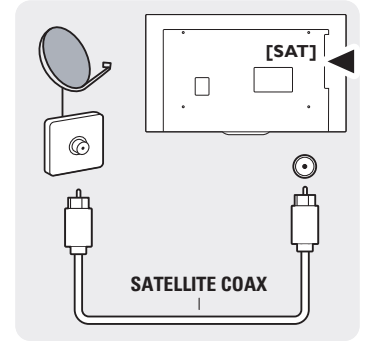

Türkçe Güvenlik talimatlarını okuyun.
Українська Читайте інструкції з техніки безпеки.

العربية
عبرית
قراءة تعليمات السلامة.
קראו את הוראות הבטיחות

B

p.6

VESA (x, y)
32" 400x200 M6

Always here to help you

www.philips.com/support