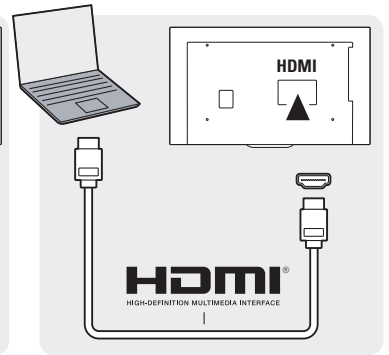

Türkçe Güvenlik talimatlarını okuyun.
Українська Читайте інструкції з техніки безпеки.

العربية
عبرית
قراءة تعليمات السلامة.
קראו את הוראות הבטיחות

B

p.6

VESA (x, y)
32" 400x200 M6

Always here to help you

www.philips.com/support