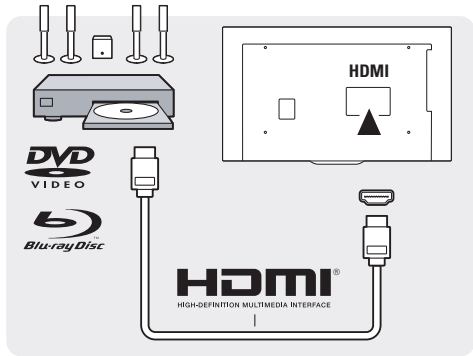

Türkçe Güvenlik talimatlarını okuyun.
Українська Читайте інструкції з техніки безпеки.

العربية
عبرית
قراءة تعليمات السلامة.
קראו את הוראות הבטיחות

B

p.6

VESA (x, y)
32" 400x200 M6

Always here to help you

www.philips.com/support