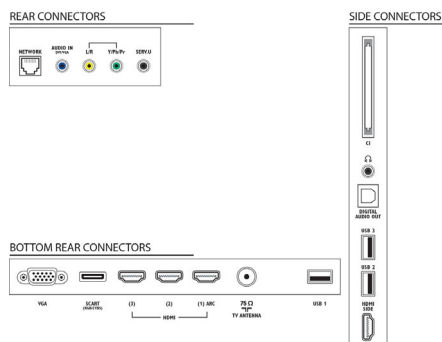

Тунер/приемане/предаване

- Цифров телевизор: DVB-C MPEG2*, DVB-C MPEG4*, DVB-T MPEG2*, DVB-T MPEG4*
- Възпроизвеждане на видео: NTSC, PAL, SECAM

Power

- Мрежово захранване: Променлив ток 220-240 V, 50/60 Hz
- Температура на околната среда: от 5°C до 40°C
- Енергиен етикет с клас: A+
- Мощност по Енергиен етикет на ЕС: 55 W
- Консумация на енергия годишно: 76 kWh
- Мощност на потребление в режим на готовност: < 0,15 W
- Функции за пестене на електроенергия:

- Автоматичен таймер за изключване, ECO режим, Светлинен сензор, Изключване на образа (за радио)

Размери

- Габарити на кутията (Ш x В x Д): 1290 x 764 x 158 мм
- Габарити на апарата (Ш x В x Д): 1064,6 x 635,0 x 35,3 мм
- Габарити на апарата със стойката (Ш x В x Д): 1064,6 x 677,3 x 260,0 мм
- Тегло на изделието: 16,9 кг
- Тегло на изделието (със стойката): 20,5 кг
- Тегло вкл. опаковката: 25,7 кг
- Съвместима конзола за стена: 400 x 400 мм

Акcesoари

- Акcesoари в комплекта: Захранващ кабел, Дистанционно управление, 2 бр. батерии тип AAA, Шарнирна стойка за маса, Ръководство за бърз старт, Брошура за правни въпроси и безопасност, Адаптер SCART, Адаптерен кабел за компонентно видео, Кратко ръководство за Smart TV, Гаранционна карта
- Допълнителни акcesoари: Конзола за стена Philips SQM 6325, Конзола за стена Philips SQM 6375, Конзола за стена Philips SQM 6415

Дата на издаване
2019-06-22

Версия: 7.6.14

12 NC: 8670 000 86257
EAN: 87 12581 63099 7

© 2019 Koninklijke Philips N.V.
Всички права запазени.

Спецификациите могат да се променят без предупреждение. Търговските марки са собственост на Koninklijke Philips N.V. или на съответните си притежатели.

www.philips.com

- Net TV: Посетете www.philips.com/smarttv, за да откриете услугите, предлагани във вашата страна.
- Записване на USB само за цифрови канали, включени в Електронния справочник за програми на база на IP на телевизора (може да има ограничения за определени страни и канали), като записите може да са ограничени чрез защита срещу копиране на излъчаното (CI+). Необходима е интернет връзка.
- DivX Certified® за възпроизвеждане на DivX® видео до HD 1080p, включително платено съдържание.
- Телевизорът поддържа приемане на DVB за предавания със свободен ефирен достъп. Възможно е определени DVB оператори да не се поддържат. Актуализиран списък може да бъде намерен в раздела с често задавани въпроси на уеб сайта за поддръжка на Philips. За някои оператори се изисква модул за условен достъп и абонамент. Обърнете се към вашия оператор за повече информация.
- Годишна консумация на енергия в kWh, въз основа на консумацията на телевизора при работа 4 часа на ден, 365 дни. Действителната консумация на енергия зависи от това как се използва телевизорът.
- 8 дни EPG - услугата не е налична във всички страни