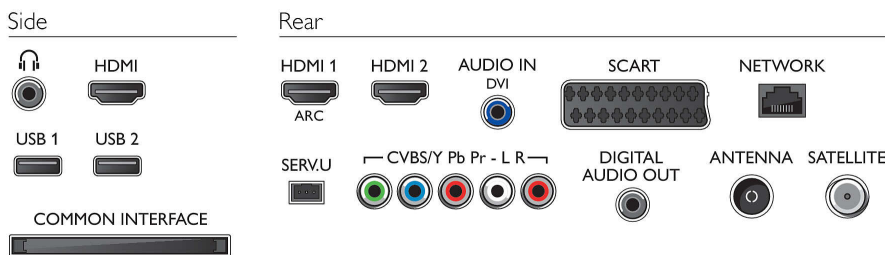

Tápellátás

- Hálózati tápellátás: 220 - 240 V AC, 50/60 Hz
- Környezeti hőmérséklet: 5 °C-tól 35 °C-ig
- Fogyasztás készenléti üzemmódban: $0,3\text{ W}$
- Energiacímke-osztály: A+
- EU energiacímke szerinti teljesítmény: 46 W
- Energiamegtakarítási funkciók: Automatikusan kikapcsoló időzítő, Eco mód, Fényérzékelő, Kép

- némítása (rádióhoz)
- Energiafogyasztás kikapcsolt módban: $0,3\text{ W}$
- Éves energiafogyasztás: 64 kWh

Tartozékok

- Mellékelt tartozékok: Hálózati tápkábel, Távvezérlő, 2 db AAA elem, 2 db 3D szemüveg, Elforgatható asztali állvány, Gyors üzembe helyezési útmutató, Jogi és biztonsági brosúra, Garancialevél
- Opcionális tartozékok: Philips PTA317 TV-kamera, PTA417 3D szemüveg, PTA436 3D szemüveg, készlet játékhöz

Méretek

- Készülék szélessége: 958 mm
- Készülék magassága: 577 mm
- Készülék mélysége: 34,4 mm
- Termék tömege: 13,6 kg
- Készülék szélessége (állvánnyal együtt): 958 mm
- Készülék magassága (állvánnyal együtt): 646 mm
- Készülék mélysége (állvánnyal együtt): 205 mm
- Termék tömege (+állvány): 15,5 kg
- Doboz szélessége: 1065 mm
- Doboz magassága: 710 mm
- Doboz mélysége: 133 mm
- Kompatibilis fal tartó: 400 x 400 mm
- Tömeg, a csomagolással együtt: 16,7 kg

Kiadás dátuma
2023-10-19

Verzió: 8.1.13

EAN: 87 12581 66979 9

© 2023 Koninklijke Philips N.V.
Minden jog fenntartva.

A műszaki adatok előzetes figyelmeztetés nélkül változhatnak. Minden védjegy a Koninklijke Philips N.V. céget, vagy az illető jogtulajdonost illeti

www.philips.com

* A MyRemote alkalmazás és a kapcsolódó funkciók a TV-modellek és országok, valamint az intelligens készülékek és operációs rendszereik függvényében változhatnak. További részletek: www.philips.com/TV.

* A csatlakoztathatóság a Wi-Fi Miracast tanúsítványú Android 4.2 vagy későbbi függvénye. További részletekért tájékozódjon készüléke dokumentációjából.

* Smart TV alkalmazással kapcsolatban látogassa meg a www.philips.com/TV weboldalt az Ön országában kínált szolgáltatások áttekintéséhez

* USB felvétel csak digitális csatornákról készíthető, és előfordulhat, hogy a felvételeket korlátozza a műsorszórás másolásvédelme (CI+). Az egyes országokra és csatornákra eltérő korlátozások vonatkozhatnak.

* A Philips TV-kamera (PTA317) külön kapható.

* A szülők ellenőrizték, hogy gyermekeik nem tapasztalnak-e a fentiekben leírt kellemetlen tüneteket 3D nézése közben. 3D műsor nézése 6 éven aluli gyermekek számára nem javasolt, mivel még nem fejlődött ki teljesen a látórendszerük.

* Az eszköz alkalmas a magyarországi földfelszíni, szabad hozzáférést igénylő digitális televíziós műsorszórás vételére.

* A HbbTV-hez, a Multiroom klienshez és kiszolgálóhoz, a Netflixhez és a MyRemote alkalmazáshoz szoftverfrissítés szükséges.

* Éves energiafogyasztás kWh-ban - a televízió 365 napon át tartó, napi 4 órányi működtetéséhez szükséges áramfogyasztást alapul véve. A tényleges energiafogyasztás a televízió használati módjától függ.

* Az elektronikus műsorfüzet (EPG) és a tényleges megtekinthetőség (legfeljebb 8 napig) ország- és szolgáltatófüggő.