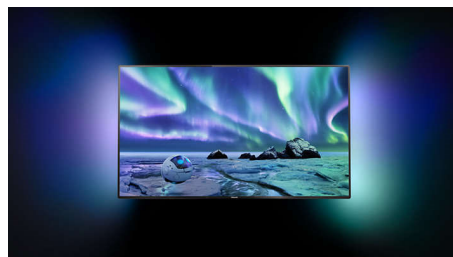

2-oldalas Ambilight

Ez a szabadalmaztatott Philips technológia szélesebbnek láttatja a képernyőjét – a

látványélményt pedig még magával ragadóbbá teszi – azáltal, hogy puha körülölelő ragyogást vetít a TV-képernyő körül a falra. A szín automatikusan követi a TV-kép színét. A fal-adaptív funkció biztosítja, hogy a fény színe mindig tökéletesen illeszkedjen a TV-képhez, a fal színétől függetlenül. Az élmény számos beállítás segítségével testre szabható, hogy igazodjon az Ön számára legmegfelelőbb látványhoz.