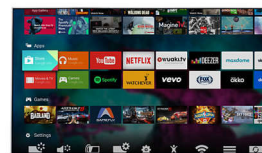

Τηλεοπτικό περιεχόμενο

Το Google Play Store και η συλλογή εφαρμογών Philips αναβαθμίζουν την ψυχαγωγία σας με μια μεγάλη ηλεκτρονική συλλογή από ταινίες, τηλεοπτικά προγράμματα, μουσική, εφαρμογές και παιχνίδια. Με 16 GB επεκτάσιμης μνήμης, θα έχετε άφθονο χώρο για να αποθηκεύσετε όλο το αγαπημένο σας περιεχόμενο και να εγκαταστήσετε περισσότερες εφαρμογές.

Netflix Recommended TV

Το Netflix αλλάζει τον τρόπο με τον οποίο απολαμβάνετε την ψυχαγωγία και σας βοηθάει να προωθήσετε καινοτομίες στις συσκευές που χρησιμοποιείτε για να παρακολουθείτε τηλεοπτικά προγράμματα και ταινίες. Όταν βλέπετε το λογότυπο Netflix Recommended TV σε μια Smart TV, γνωρίζετε ότι έχει περάσει από μια αυστηρή διαδικασία αξιολόγησης που δημιουργήθηκε με βάση τους παράγοντες που τα μέλη εκτιμούν περισσότερο.