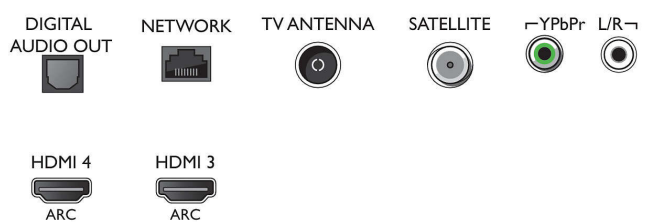

Δέκτης/Λήψη/Μετάδοση

- Ψηφιακή τηλεόραση: DVB-T/T2/T2-HD/C/S/S2
- Αναπαραγωγή βίντεο: NTSC, PAL, SECAM
- Υποστήριξη MPEG: MPEG2, MPEG4
- Οδηγός τηλεοπτικού προγράμματος*: Electronic

Connections

Side

Bottom