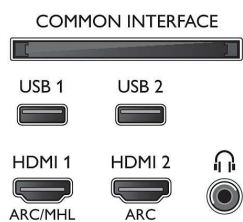

Προδιαγραφές

Ambilight

- Χαρακτηριστικά Ambilight: Ανάλογα με το χρώμα του τοίχου, Λειτουργία Lounge, Λειτουργία παιχνιδιού, Ambilight για μουσική, Ενσωματωμένο Ambilight+Hue
- Έκδοση Ambilight: 3 πλευρών

Εικόνα/Οθόνη

- Αναλογία Εικόνας: 16:9
- Μήκος διαγωνίου οθόνης (ίντσες): 55 ίντσες
- Μήκος διαγωνίου οθόνης (μετρικό): 139 εκ.
- Οθόνη: 4K Ultra HD LED

- Ανάλυση οθόνης: 3840 x 2160
- Φωτεινότητα: 700 cd/m²
- Picture Engine: P5 Perfect Picture Engine
- Βελτίωση εικόνας: Perfect Natural Motion, Ultra Resolution, 3200 PPI, Micro Dimming Pro
- Κορυφαία απόδοση φωτισμού: 65 %

Υποστηριζόμενη ανάλυση οθόνης

- Είσοδοι υπολογιστή σε HDMI1/2: έως 4K UHD, 3840 x 2160, στα 60Hz
- Είσοδοι υπολογιστή σε HDMI3/4: έως 4K UHD, 3840 x 2160 στα 30Hz, έως FHD, 1920 x 1080

- στα 60Hz
- Είσοδοι βίντεο σε HDMI1/2: έως 4K UHD, 3840 x 2160, στα 60Hz
- Είσοδοι βίντεο σε HDMI3/4: έως 4K UHD, 3840 x 2160 στα 30Hz, έως FHD, 1920 x 1080 στα 60Hz

Δέκτης/Λήψη/Μετάδοση

- Ψηφιακή τηλεόραση: DVB-T/T2/T2-HD/C/S/S2
- Αναπαραγωγή βίντεο: NTSC, PAL, SECAM
- Υποστήριξη MPEG: MPEG2, MPEG4
- Οδηγός τηλεοπτικού προγράμματος*: Electronic

Connections

Side