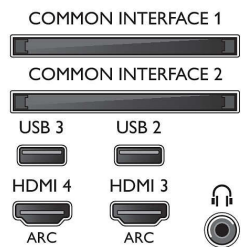

Spetsifikatsioon

Ambilight

- Ambilighti funktsioonid: Kohandumine seinavärviga, Salongi režiim, Mängurežiim, Ambilight+hue
- Ambilighti versioon: 3 küljel

Pilt/Ekraan

- Kuvasuhe: 16 : 9
- Ekraani diagonaalsuurus (tollides): 55 tolli
- Ekraani diagonaalsuurus (sentimeetrites): 139 cm

- Ekraan: 4K Ultra HD LED-teler
- 3D: Aktiivne 3D, 2 Player Full Screen Gaming*, 2D pildi teisendamine 3D-pildiks, Automaatne 3D tuvastus
- Paneeli eraldusvõime: 3840 × 2160
- Heledus: 400 cd/m²
- Pildimootor: Pixel Precise Ultra HD
- Pildiparandus: Perfect Natural Motion, Kaadrisagedus: 1400 Hz Perfect Motion Rate, Micro Dimming Pro, Ülikõrge lahutusvõime

Toetatavad ekraani lahutusvõimed

- Arvutisendid on kõigil HDMI pesadel: 60 Hz juures, kuni 4K Ultra HD 3840 × 2160
- Videosendid on kõigil HDMI pesadel: 24, 25, 30, 50, 60 Hz juures, kuni 4K Ultra HD 3840 × 2160p

Tuuner/Vastuvõtt/Ülekanne

- Digi-TV: 2 × DVB-T/T2/C/S/S2
- Video taasesitus: NTSC, PAL, SECAM
- MPEG-tugi: MPEG2, MPEG4

Connections

Side