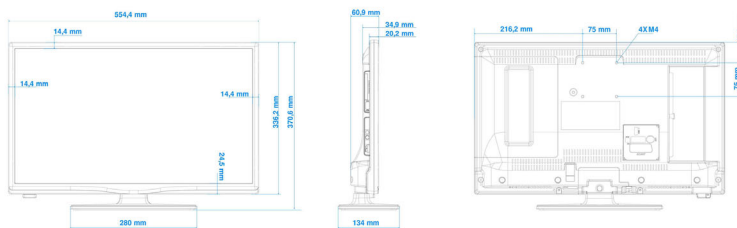

Характеристики

Изображение/дисплей

- Формат изображения: 16:9
- Размер экрана по диагонали (в дюймах): 24 (дюймы)
- Размер экрана по диагонали (метрич.): 60 см
- Дисплей: Светодиодный HD-телевизор
- Разрешение панели: 1366 x 768p
- Яркость: 220 кд/м²
- Улучшение изображения: Digital Crystal Clear, Perfect Motion Rate 100 Гц
- Угол просмотра: 176° (Г) / 176° (В)

- Вход VGA: 15-контактный D-sub
- HDMI2: HDMI 1.4

Расширенные возможности подключения

- EasyLink (HDMI-CEC): Запуск воспроизведения одним нажатием, Режим ожидания системы

Дизайн

- Цвет: Черный

Размеры

- Ширина устройства: 554 миллиметра
- Высота устройства: 336 миллиметра
- Глубина устройства: 35/61 миллиметра
- Вес продукта: 3,3 кг
- Ширина с подставкой: 554 миллиметра
- Высота с подставкой: 371 миллиметра
- Глубина с подставкой: 134 миллиметра
- Вес изделия с подставкой: 3,5 кг
- Совместимое настенное крепление: 75 x 75 мм, M4