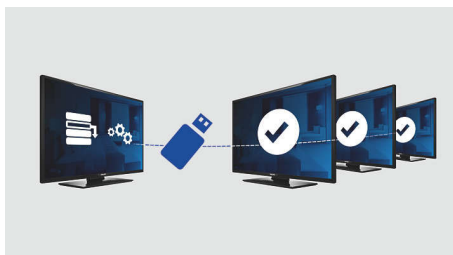

Клонир-е через USB

Возможность простого копирования всех программных настроек с одного телевизора

на другие меньше, чем за минуту. Эта функция гарантирует единообразие ТВ настроек, значительно сокращая время на установку и расходы.

Режим PrisonMode

В целях контроля этот гостиничный ТВ оборудован режимом PrisonMode. В режиме повышенной безопасности деактивированы функции, не востребованные в пенитенциарных учреждениях, такие как телетекст, электронный гид телепрограмм, субтитры и порты USB.