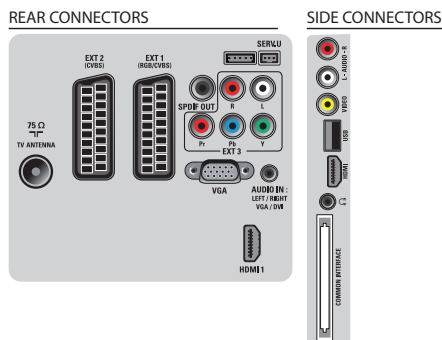

Connectivité

- Ext. 1 SCART/péritel: Audio G/D, RVB
- Ext. 2 SCART: Audio G/D, Entrée CVBS
- Nombre de péritel: 2
- Ext 3: YUV, Entrée audio G/D
- HDMI 1: HDMI v1.3
- Connexions avant/latérales: HDMI v1.3, Entrée CVBS, Entrée audio G/D, Sortie casque, USB 2.0
- EasyLink (HDMI-CEC): Activation instantanée de la lecture, Contrôle audio du système, Mise en veille du système, EasyLink, Informations système (langue du menu)
- Autres connexions: Entrée audio PC, Entrée PC

- VGA, Sortie S/PDIF (coaxiale), Interface commune
- Récapitulatif: 2x HDMI, 1x USB, 2x SCART

Puissance

- Température ambiante: De 5 °C à 35 °C
- Puissance électrique: 220-240 V, 50 Hz
- Consommation électrique (type): 84,6 W
- Consommation en veille: 0,3 W
- Consommation énergétique annuelle: 123,5 kWh
- Présence de plomb: Oui*
- Quantité de mercure: 42 mg

Dimensions

- Dimensions de l'appareil (l x H x P): 796 x 508,3 x 93 mm
- Dimensions de l'appareil (support inclus) (l x H x P): 796 x 556 x 220 mm
- Poids (emballage compris): 12,8 kg
- Poids du produit: 8,3 kg
- Poids du produit (support compris): 9,4 kg
- Dimensions de l'emballage (l x H x P): 1 026 x 610 x 160 mm
- Compatible avec fixations murales VESA: 200 x 200 mm

Accessoires

- Accessoires fournis: Support de table, Cordon d'alimentation, Guide de mise en route, Mode d'emploi, Livret de garantie, Télécommande, 2 piles AAA

Date de publication
2012-01-20

Version: 3.1.3

12 NC: 8670 000 71934
EAN: 87 12581 58246 3

© 2012 Koninklijke Philips Electronics N.V.
Tous droits réservés.

Les caractéristiques sont sujettes à modification sans préavis. Les marques commerciales sont la propriété de Koninklijke Philips Electronics N.V. ou de leurs détenteurs respectifs.

www.philips.com

* Guide électronique des programmes (EPG) 8 jours, non disponible dans certains pays

* DVB-T prise en charge dans certains pays uniquement

* La consommation électrique type en marche est mesurée conformément à la norme IEC62087 Ed 2.

* La consommation énergétique annuelle est calculée à partir de la consommation électrique type de 4 heures par jour, 365 jours par an.

* Ce téléviseur contient du plomb uniquement dans certaines parties ou certains composants pour lesquels aucune solution alternative n'existe conformément aux clauses de non-responsabilité de la directive RoHS.