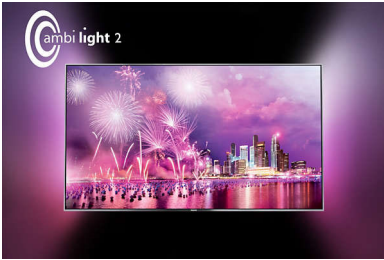

Kohokohdat

Ambilight 2 sivulla

Koti on erityinen paikka, jossa vietät suuren osan elämäsi. Mikset siis valitsisi televisiota, joka sopii hyvin kotisi lämpimään ja kutsuvaan tunnelmaan? Philipsin uuden Ambilight-tekniikan ansiosta television kuva on entistä laajempi ja syvädyttävämpi. Televisio heijastaa valoa molemmilta reunoilta ympäröiviin seiniin ja tuo näin televisio-ohjelman värit, eloisuuden ja jännityksen koko huoneeseen. Voit ottaa hyvän asennon ja nauttia vangitsevasta katseluelämyksestä.