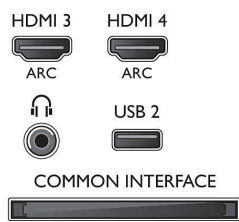

Tekniset tiedot

Ambilight

- Ambilight-ominaisuudet: Kaksisivuinen, kiinteä väri, Dynaamiset, yhteydessä valosensoriin, Lounge-tila, auringonlasku, Mukautuu seinän väriin, 3D
- Ambilight-versio: 2 sivulla
- Ambilight-valaistus: Sisäänrakennettu AL + hue

Kuva/näyttö

- Kuvasuhde: 4:3/16:9
- Ruudun halkaisija (tuuma): 42 tuumaa
- Ruudun halkaisija (cm): 107 cm
- Näyttö: LED, Full HD

- Näytön resoluutio: 1920 x 1080p
- 3D: Passive 3D, 2 pelaajan koko näytön peli*, 3D-syvyyden säätö, 2D-3D-muunto, Automaattinen 3D-tunnistus, Välikymätön 3D-kuva
- Kirkkaus: 350 cd/m²
- Kuvanparannus: Micro Dimming Pro, Digital Natural Motion, Pixel precise HD, 600 Hz:n Perfect Motion Rate

Tuettu näyttöresoluutio

- Tietokonetulot: enintään 1920x1080, 60 Hz
- Videotulot: 24, 25, 30, 50, 60 Hz, enintään

1920x1080p

Viritin/vastaanotto/signaalinsiirto

- Digitaalitelevisio: DVB-T/T2/C/S/S2
- Videotoisto: NTSC, PAL, SECAM
- MPEG-tuki: MPEG2, MPEG4

Smart TV

- Vuorovaikutteinen televisio: HbbTV
- TV-ohjelmaopas*: 8 päivän elektroninen ohjelmaopas
- SmartTV-sovellukset*: Catch-up TV, Netflix,

Connections

Side