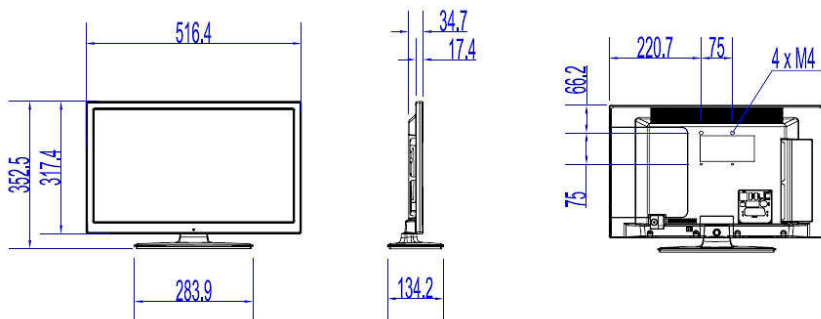

- Bildformat: 16:9
- Bildschirmgröße diagonal (Zoll): 22 Zoll
- Bildschirmgröße diagonal (cm): 55 cm
- Anzeige: Full HD, LED
- Auflösung des Displays: 1.920 x 1.080p
- Helligkeit: 250 cd/m²
- Kontrastverhältnis (Standard): 3.000
- Betrachtungswinkel: 178 ° (H)/178 ° (V)

bessere Anschlussmöglichkeiten

- EasyLink (HDMI CEC): System-Start, System-Standby, Weiterleitung von Fernbedienungssignalen

Design

- Farbe: Schwarz

Abmessungen

- Gerätebreite: 516 mm
- Gerätehöhe: 317 mm
- Gerätetiefe: 35/43 mm
- Produktgewicht: 3,3 kg
- Gerätebreite (inkl. Fuß): 516 mm
- Gerätehöhe (inkl. Fuß): 326 mm
- Gerätetiefe (inkl. Fuß): 134 mm
- Produktgewicht (inkl. Standfuß): 3,5 kg
- Kompatible Wandhalterung: M4, 75 x 75 mm