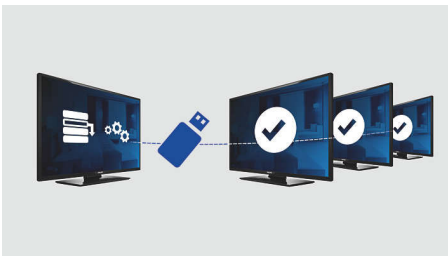

USB-Klonen

Bietet die Möglichkeit, alle Programm- und Sendereinstellungen eines Fernsehers einfach und in weniger als einer Minute auf andere Fernseher zu übertragen. Mit dieser Funktion

kann eine Übereinstimmung der Einstellungen verschiedener Fernseher garantiert werden, wodurch der Zeit- und Kostenaufwand für die Installation verkürzt wird.

Gefängnismodus

Um die Kommunikationsmöglichkeiten kontrollieren zu können, bietet dieser Hotel-Fernseher einen speziellen Gefängnismodus. Dieser erweiterte Sicherheitsmodus deaktiviert bestimmte Funktionen, die in Justizvollzugsanstalten nicht benötigt werden, wie z. B. Videotext, EPG, Untertitel und USB-Anschlüsse.