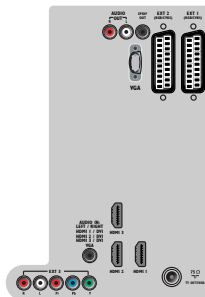

- Ext 3: YPbPr, Entrada I/D de audio
- Conexiones frontales / laterales: HDMI v1.3, Entrada de S-vídeo, Entrada de CVBS, Entrada I/D de audio, Salida de auriculares, USB
- Otras conexiones: Salida izq./der. de audio analógico, Entrada de audio para PC, Entrada PC VGA, Salida S/PDIF (coaxial), Common Interface Plus (CI+), Interfaz común
- HDMI 1: HDMI v1.3
- HDMI 2: HDMI v1.3
- HDMI 3: HDMI v1.3
- EasyLink (HDMI-CEC): Reproducción con una sola pulsación, Conexión mediante mando a distancia, Control de audio del sistema, Modo de espera del sistema

Alimentación

- Temperatura ambiente: 5 °C a 35 °C
- Red eléctrica: 220 - 240 V, 50 Hz
- Consumo de energía (típico): 88 W
- Consumo en modo de espera: 0,15 W

Dimensiones

- Dimensiones del equipo (An. x Al x Pr.): 762 x 470 x 88 mm
- Dimensiones del equipo con soporte (An. x Al x Pr.): 762 x 522 x 220 mm
- Peso incluido embalaje: 15,4 kg
- Peso del producto: 9,8 kg
- Peso del producto (+ soporte): 12,7 kg
- Dimensiones de la caja (An. x Al x Pr.): 953 x 604 x 199 mm
- Color de la carcasa: Frontal decorado en negro brillante y carcasa negra
- Compatible con el montaje en pared VESA: 200 x 200 mm

Accesorios

- Accesorios incluidos: Soporte con pedestal de sobremesa, Cable de alimentación, Guía de configuración rápida, Manual de usuario, Certificado de garantía, Mando a distancia, Pilas para mando a distancia, CD-ROM

Rear connectors

Side