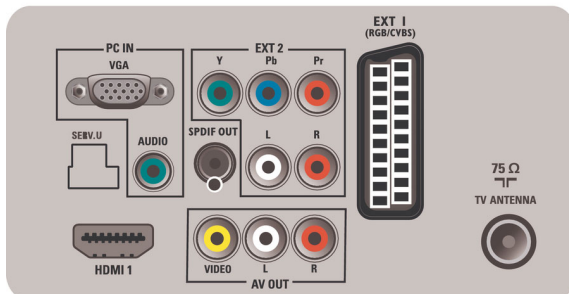

Connectivité

- Ext. 1 SCART/péritel: Audio G/D, RVB
- Nombre de péritel: 1
- Ext 3: YUV, Entrée audio G/D
- Connexions avant/latérales: Entrée CVBS, Entrée audio G/D, USB 2.0
- Sortie audio - numérique: Coaxiale (cinch)
- Autres connexions: Sortie vidéo composite (CVBS), Sortie écran G/D (cinch), Entrée PC VGA + entrée audio G/D, Sortie S/PDIF (coaxiale), Interface commune
- HDMI 1: HDMI v1.3
- EasyLink (HDMI-CEC): Activation instantanée de la lecture, Informations système (langue du menu), EasyLink, Mise en veille du système

Puissance

- Température ambiante: De 5 °C à 40 °C
- Puissance électrique: 220-240 V, 50 Hz
- Consommation électrique (type): 40 W
- Consommation en veille: 0,3 W

Dimensions

- Dimensions de l'appareil (l x H x P): 541 x 375,3 x 67,8 mm
- Dimensions de l'appareil (support inclus) (l x H x P): 541 x 417,3 x 150 mm
- Poids du produit: 5,27 kg
- Poids du produit (support compris): 5,5 kg
- Dimensions de l'emballage (l x H x P): 590 x 489 x 162 mm
- Compatible avec fixations murales VESA: 100 x 100 mm

Accessoires

- Accessoires fournis: Support de table, Cordon d'alimentation, Guide de mise en route, Mode d'emploi, Certificat de garantie, Télécommande, 2 piles AAA, Déclaration logicielle

Rear connectors

Side

Date de publication
2022-04-26

Version: 5.5.7

12 NC: 8670 000 49002
EAN: 87 12581 46078 5

© 2022 Koninklijke Philips N.V.
Tous droits réservés.

Les caractéristiques sont sujettes à modification sans préavis. Les marques commerciales sont la propriété de Koninklijke Philips N.V. ou de leurs détenteurs respectifs.

www.philips.com