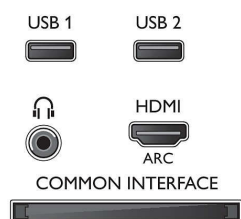

Zastosowania multimedialne

- Odtwarzane formaty wideo: Kontenery: AVI, MKV, H264/MPEG-4 AVC, MPEG-1, MPEG-2, MPEG-4, WMV9/VC1

Connections

Side

Rear

Dane techniczne

- Odtwarzane formaty muzyki: AAC, AMR, LPCM, M4A, MP3, MPEG1 L1/2, WMA (od wersji 2 do wersji 9.2)
- Obsługiwane formaty napisów: .AAS, .SMI, .SRT, .SSA, .SUB, .TXT
- Formaty odtwarzania obrazu: JPEG, BMP, GIF, JPS, PNG, PNS