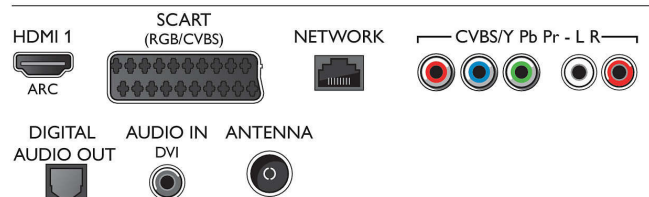

Zastosowania multimedialne

- Odtwarzane formaty wideo: Kontenery: AVI, MKV, H264/MPEG-4 AVC, MPEG-1, MPEG-2, MPEG-4, WMV9/VC1

Connections

Side

Rear

Dane techniczne

- Odtwarzane formaty muzyki: AAC, AMR, LPCM, M4A, MP3, MPEG1 L1/2, WMA (od wersji 2 do wersji 9.2)
- Obsługiwane formaty napisów: .AAS, .SMI, .SRT, .SSA, .SUB, .TXT
- Formaty odtwarzania obrazu: JPEG, BMP, GIF, JPS, PNG, PNS

Procesor

- Typ procesora: Dual-Core

Dźwięk

- Moc wyjściowa (RMS): 20 W
- Funkcje poprawy dźwięku: Incredible Surround, Wyraźne brzmienie, Domyślne ustawienie głośności, Smart Sound, Wzmocnienie tonów niskich

Możliwości połączeń

- Liczba wejść HDMI: 2
- Funkcje HDMI: 3D, Zwrotny kanał audio (ARC)
- Liczba złączy komponentowych (YPbPr): 1
- EasyLink (HDMI-CEC): Przesyłanie wiązki pilota,

Sterowanie dźwiękiem, Tryb gotowości, Automatyczne przenoszenie napisów (Philips)*, Łącze Pixel Plus (Philips)*, Odtwarzanie jednym przyciskiem