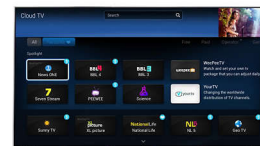

Cloud TV*

Wykorzystaj wszystkie możliwości telewizora już dziś. Korzystając z aplikacji Cloud TV w telewizorze, można oglądać setki kanałów telewizyjnych z całego świata. Odkrywaj stale powiększającą się gamę kanałów, a następnie wybierz ulubione kanały i dodaj je do osobistego panelu aplikacji Cloud TV.