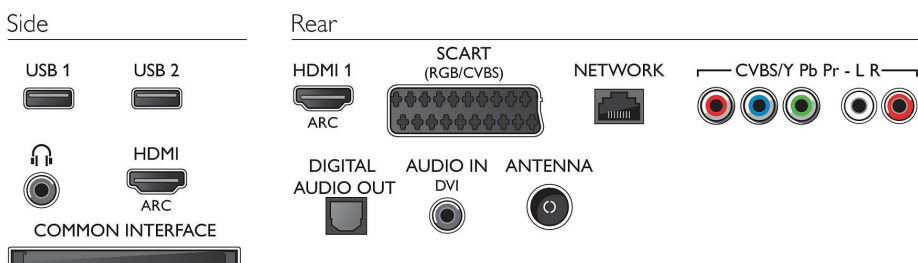

Alimentation

- Puissance électrique: 220 - 240 V, 50/60 Hz
- Température ambiante: De 5 °C à 35 °C
- Consommation en veille: $\leq 0,3 \text{ W}$
- Classe énergétique: A+
- Classe énergétique européenne: 25 W
- Fonctions d'économie d'énergie: Minuterie de mise hors tension automatique, Mode Eco, Image Muet

- (pour la radio)
- Consommation du téléviseur éteint: $\leq 0,3 \text{ W}$
- Consommation énergétique annuelle: 37 kWh

Accessoires

- Accessoires fournis: Télécommande, 2 piles AAA, Support de table, Cordon d'alimentation, Guide de démarrage rapide, Brochure légale et de sécurité, Livret de garantie
- Accessoires en option: Webcam PTA317 pour téléviseur Philips, Adaptateur sans fil PTA128

Dimensions

- Largeur de l'appareil: 726 millimètre
- Hauteur de l'appareil: 424 millimètre
- Profondeur de l'appareil: 64 millimètre
- Poids du produit: 5 kg
- Largeur appareil (support inclus): 726 millimètre
- Hauteur appareil (support inclus): 485 millimètre
- Profondeur appareil (support inclus): 186 millimètre
- Poids du produit (support compris): 5.6 kg
- Largeur de la boîte: 798 millimètre
- Hauteur de la boîte: 584 millimètre
- Profondeur de la boîte: 133 millimètre
- Poids (emballage compris): 8,1 kg
- Compatible avec un montage mural: 100 x 100 mm

Connections

Date de publication
2023-10-17

Version: 7.0.1

EAN: 87 12581 70854 2

© 2023 Koninklijke Philips N.V.
Tous droits réservés.

Les caractéristiques sont sujettes à modification sans préavis. Les marques commerciales sont la propriété de Koninklijke Philips N.V. ou de leurs détenteurs respectifs.

www.philips.com

* L'application MyRemote et les fonctionnalités varient selon le modèle de téléviseur, le pays, le modèle de smartphone et son système d'exploitation. Pour plus d'informations, rendez-vous sur : www.philips.com/TV.

* Pour l'application Smart TV, rendez-vous sur le site www.philips.com/tv pour découvrir les offres disponibles dans votre pays.

* L'offre Cloud TV dépend de la disponibilité et de la réglementation du pays.

* La compatibilité dépend de la certification Wi-Fi Miracast & Android version 4.2 ou ultérieure. Pour plus d'informations, consultez la documentation de votre appareil.

* Enregistrement USB uniquement pour les chaînes numériques. Les enregistrements peuvent être limités par des droits de reproduction télévisuelle (CI+). Des restrictions sont susceptibles de s'appliquer selon le pays ou la chaîne.

* L'appareil photo du téléviseur Philips (PTA317) est vendu séparément.

* Le téléviseur prend en charge la réception DVB pour les chaînes gratuites. Certains opérateurs DVB peuvent ne pas être pris en charge. Vous trouverez une liste à jour dans la section FAQ du site Web d'assistance de Philips. Pour certains opérateurs, un abonnement et un accès conditionnel sont exigés. Pour plus d'informations, contactez votre opérateur.

* Consommation électrique en kWh par an, sur la base d'un téléviseur fonctionnant 4 heures par jour pendant 365 jours. La consommation électrique réelle dépend de l'utilisation du téléviseur.

* Le Guide électronique des programmes et la visibilité (jusqu'à 8 jours) varient selon le pays et l'opérateur.

La distribution de ces produits est soumise à des conditions particulières.

* (Philips) uniquement compatible avec le lecteur Philips spécifique.