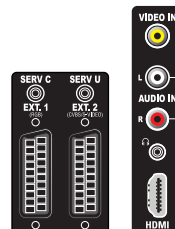

- Antenne-ingang: 75 ohm coaxiaal (IEC75)
- Televisiesysteem: PAL I, PAL B/G, PAL D/K, SECAM B/G, SECAM D/K, SECAM L/L', DVB COFDM 2 K/8 K
- Videoweergave: NTSC, SECAM, PAL
- Digitale TV: DVB Terrestrial *
- Tunerbereik: Hyperband, S-kanaal, UHF, VHF
- Aantal voorkeuzenders: 100
- Tunerweergave: PLL

Connectiviteit

- Ext. 1 scart: Audio L/R, CVBS in/uit, RGB
- Ext. 2 scart: Audio L/R, CVBS in/uit, S-Video in

- Aantal SCARTS: 2
- Ext. 3: HDMI v1.3, CVBS in, Audio L/R in
- Ext. 4: YPbPr, S-Video in, Audio L/R in
- Ext. 5: HDMI v1.3
- Ext. 6: HDMI v1.3
- Andere aansluitingen: Hoofdtelefoonuitgang, Common Interface

Vermogen

- Omgevingstemperatuur: 5 tot 40 °C
- Netstroom: 220 - 240 V, 50/60 Hz
- Energieverbruik: 185 W
- Stroomverbruik in stand-bystand: < 1 W

Accessoires

- Meegeleverde accessoires: Tafelstandaard, Netsnoer, Snelstartgids, Gebruiksaanwijzing, Registratiekaart, Garantiecertificaat, Afstandsbediening, Batterijen voor afstandsbediening

Afmetingen

- Afmetingen van set (B x H x D): 1289 x 835 x 124 mm
- Afmetingen apparaat (met standaard) (B x H x D): 1289 x 901 x 325 mm
- Gewicht van het product: 39 kg
- Gewicht (incl. standaard): 49 kg
- Afmetingen van doos (B x H x D): 1385 x 927 x 277 mm
- Gewicht (incl. verpakking): 54 kg
- Compatibel met VESA-wandmontagesysteem: 600 x 400 mm

Stereo system					Transmission system					
2CS DK	NICAM DK	2CS BG	NICAM I	NICAM LL'	PAL BG	PAL D/K	PAL I	SECAM BG	SECAM DK	SECAM LL'
•	•	•	•	•	•	•	•	•	•	•

Publicatiedatum
2012-08-21

Versie: 4.0.6

12 NC: 8670 000 32634
EAN: 87 12581 35364 3

© 2012 Koninklijke Philips Electronics N.V.
Alle rechten voorbehouden.

Specificaties kunnen zonder voorafgaande kennisgeving worden gewijzigd. Handelsmerken zijn het eigendom van Koninklijke Philips Electronics N.V. en hun respectieve eigenaren.

www.philips.com