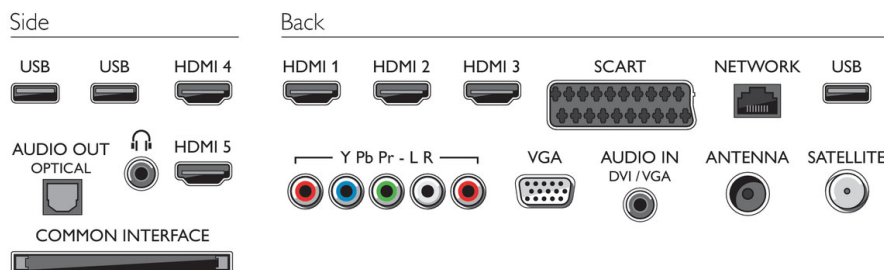

Hangolóegység/Vétel/Adás

- Digitális TV: DVB-C MPEG2*, DVB-C MPEG4*, DVB-S2 MPEG4 HD, DVB-T MPEG2*, DVB-T MPEG4*, DVB-S HD+ támogatás (Astra)
- Videolejátszás: NTSC, PAL, SECAM
- LNB: 1-4 LNB támogatása, DiSEq 1.0

Tápellátás

- Tápellátás: AC 220 - 240 V, 50 Hz
- Környezeti hőmérséklet: 5 °C-tól 35 °C-ig

- Energiacímke-osztály: A
- EU energiacímke szerinti teljesítmény: 68 W
- Éves energiafogyasztás: 94 kWh
- Készletli fogyasztás: < 0,1 W
- Energiamegtakarítási funkciók: Automatikusan kikapcsoló időzítő, Eco mód, Fényérzékelő, Kép némítása (rádióhoz)
- Energiafogyasztás kikapcsolt módban: < 0,01 W

Méret

- Egység méretei (Sz x Ma x Mé): 910 x 524 x 29,8 mm
- A készülék méretei állvánnyal (Sz x Ma x Mé): 910 x 590 x 206 mm
- Termék tömege: 11 kg
- Termék tömege (+állvány): 14,4 kg
- A VESA szabvánnyal kompatibilis: 200 x 200 mm
- Állvány szélessége: 500 mm

Tartozékok

- Mellékelt tartozékok: 1 db 3D szemüveg, Hálózati tápkábel, Távezérlő, Elforgatható asztali állvány, Gyors üzembe helyezési útmutató
- Opcionális tartozékok: PTA317 Skype kamera, PTA517 3D szemüveg, PTA516 3D szemüveg, PTA507 3D szemüveg

Connections

Kiadás dátuma
2019-11-12

Verzió: 9.1.12

12 NC: 8670 000 87422
EAN: 87 12581 63642 5

© 2019 Koninklijke Philips N.V.
Minden jog fenntartva.

A műszaki adatok előzetes figyelmeztetés nélkül változhatnak. Minden védjegy a Koninklijke Philips N.V. céget, vagy az illető jogtulajdonost illeti

www.philips.com

* Net TV: a www.philips.com/smartytv oldalon megismerheti az adott országban nyújtott szolgáltatásokat.

* A Wi-Fi Smart Screen 2012 őszén lesz elérhető szoftverfrissítés útján

* A Skype kamera külön rendelhető

* A szülők ellenőrzik, hogy gyermekeik nem tapasztalnak-e a fentiekben leírt kellemetlen tüneteket 3D nézése közben. 3D műsor nézése 6 éven aluli gyermekek számára nem javasolt, mivel még nem fejlődött ki teljesen a látórendszerük.

* A TV támogatja a „Free to air” műsorok DVB vételét. Előfordulhat, hogy egyes DVB szolgáltatókat nem támogat. Erre vonatkozó frissített lista a Philips támogatási weboldal FAQ (GYIK) részében található. Egyes szolgáltatók esetében az elérés feltételes vagy előfizetéshez kötött. További információért forduljon a szolgáltatójához.

* Éves energiafogyasztás kWh-ban - a televízió 365 napon át tartó, napi 4 órányi működtetéséhez szükséges áramfogyasztást alapul véve. A tényleges energiafogyasztás a televízió használati módjától függ.

* Az IEC62087 Ed 2 szabványnak megfelelő típusú energiafogyasztás bekapcsolt állapotban.

* USB felvétel csak digitális csatornákról készíthető (az egyes országokra és csatornákra eltérő korlátozások vonatkozhatnak), analóg adásokról vagy külső bemenetekről nem. Előfordulhat, hogy a felvételeket korlátozza a műsorszórás másolásvédelme (CI+).

* A készülék alkalmas a magyarországi földfelszíni, szabad hozzáféréssel digitális televíziós műsorszórás vételére