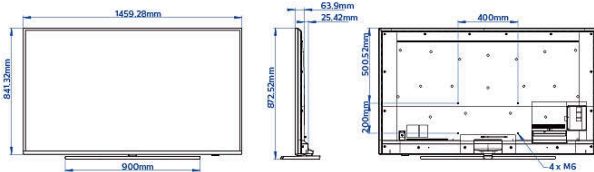

Σχεδίαση

Χρώμα: Ασημί

Διαστάσεις

Πλάτος συσκευής: 1459 μm
Ύψος συσκευής: 841 μm
Βάθος συσκευής: 64/86 μm
Βάρος προϊόντος: 25,8 κ.
Πλάτος συσκευής (με τη βάση): 1459 μm
Ύψος συσκευής (με τη βάση): 841 μm
Βάθος συσκευής (με τη βάση): 267 μm
Βάρος προϊόντος (+βάση): 29.5 κ.
Με δυνατότητα ανάρτησης στον τοίχο: M6, 400 x 200 χιλ.