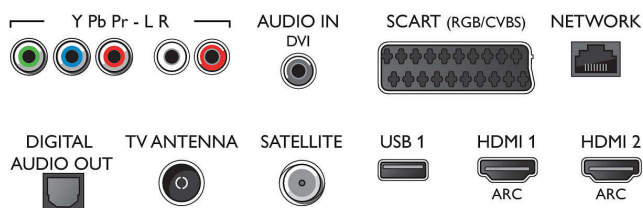

Műszaki adatok

Ambilight

- Ambilight szolgáltatások: A fal színéhez alkalmazkodó, Lounge üzemmód, Játék üzemmód, Ambilight+hue
- Ambilight változat: 3 oldalas

Kép/Kijelző

- Képfarmátum: 16:9
- Átlós képernyőméret (hüvelyk): 50 hüvelyk
- Átlós képernyőméret (metrikus): 126 cm
- Kijelző: LED, Full HD
- Panel felbontása: 1920 x 1080p

- 3D: Játék teljes képernyőn 2 résztvevővel*, 2D - 3D átalakítás, Aktív 3D, Automatikus 3D felismerés
- Fényerő: 350 cd/m²
- Képfeldolgozó rendszer: Perfect Pixel HD
- Képjávitás: 800 Hz-es Perfect Motion Rate, Micro Dimming Pro, Super Resolution, Perfect Natural Motion

Támogatott képernyőfelbontás

- Számítógép bemenetek az összes HDMI-n: max.

- FHD 1920×1080, 60 Hz-en, 60 Hz-en
- Videobemenetek az összes HDMI-n: max. FHD 1920×1080p, 24, 25, 30, 50, 60 Hz mellett

Hangolóegység/Vétel/Adás

- Digitális TV: DVB-T/C/S/S2
- Videolejátszás: NTSC, PAL, SECAM
- MPEG támogatás: MPEG2, MPEG4
- TV-műsorfüzet*: 8 napos elektronikus programfüzet
- Jelerősség kijelzése
- Teletext: 1000 oldalas Hypertext

Connections

Side

Rear