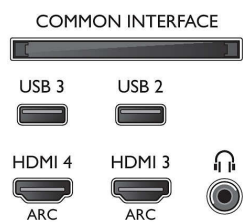

Műszaki adatok

Ambilight

- Ambilight szolgáltatások: A fal színéhez alkalmazkodó, Lounge üzemmód, Játék üzemmód, Ambilight+hue
- Ambilight változat: 3 oldalas

Kép/Kijelző

- Képfarmátum: 16:9
- Átlós képernyőméret (hüvelyk): 50 hüvelyk
- Átlós képernyőméret (metrikus): 126 cm
- Kijelző: LED, Full HD
- Panel felbontása: 1920 x 1080p

- 3D: Játék teljes képernyőn 2 résztvevővel*, 2D - 3D átalakítás, Aktív 3D, Automatikus 3D felismerés
- Fényerő: 350 cd/m²
- Képfeldolgozó rendszer: Perfect Pixel HD
- Képjávitás: 800 Hz-es Perfect Motion Rate, Micro Dimming Pro, Super Resolution, Perfect Natural Motion

Támogatott képernyőfelbontás

- Számítógép bemenetek az összes HDMI-n: max.

- FHD 1920×1080, 60 Hz-en, 60 Hz-en
- Videobemenetek az összes HDMI-n: max. FHD 1920×1080p, 24, 25, 30, 50, 60 Hz mellett

Hangolóegység/Vétel/Adás

- Digitális TV: DVB-T/C/S/S2
- Videolejátszás: NTSC, PAL, SECAM
- MPEG támogatás: MPEG2, MPEG4
- TV-műsorfüzet*: 8 napos elektronikus programfüzet
- Jelerősség kijelzése
- Teletext: 1000 oldalas Hypertext

Connections

Side