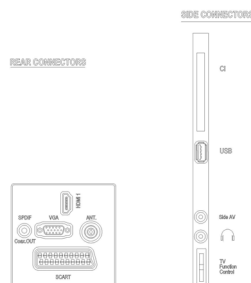

- Počet připojení AV: 1
- Počet připojení HDMI: 1
- Vlastnosti rozhraní HDMI: Zpětný audio kanál
- Počet konektorů Scart (RGB/CVBS): 1
- Počet portů USB: 1
- Čelní / boční přípojky: Vstup audio L/P, Vstup kompozitního videa CVBS, Výstup pro sluchátka, USB 2.0
- Další připojení: Anténa IEC75, Výstup S/PDIF (koaxiální), PC-In, VGA, Rozhraní Common Interface Plus (CI+)

Rozměry

- Šířka přístroje: 628 mm
- Výška přístroje: 384 mm
- Hloubka přístroje: 36,8 mm
- Hmotnost výrobku: 4,5 kg
- Šířka přístroje (s podstavcem): 628 mm
- Výška přístroje (s podstavcem): 427 mm
- Hloubka přístroje (s podstavcem): 203 mm
- Hmotnost výrobku (+ podstavec): 5 kg
- Šířka balení: 789 mm
- Výška balení: 466 mm
- Hloubka balení: 145 mm
- Hmotnost včetně balení: 7 kg
- Kompatibilní s montáží na stěnu: 200 x 100 mm