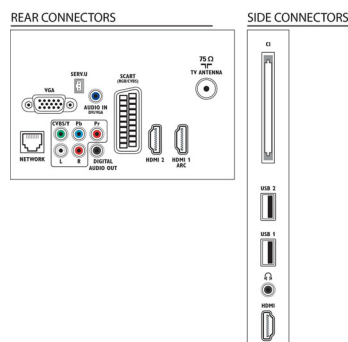

- Broj AV priključaka: 1
- Broj HDMI veza: 3
- HDMI značajke: Audio Return Channel
- Broj komponentnih ulaza (YPbPr): 1
- EasyLink (HDMI-CEC): Slanje komandi s daljinskog upravljača putem mreže, Kontrola zvuka sustava, Stanje pripravnosti sustava, Pixel Plus veza (Philips), Reprodukcijska jednim dodirnom
- Broj Scart ulaza (RGB/CVBS): 1
- Broj USB ulaza: 2
- Bežično povezivanje: Podrška za bežični LAN
- Ostali priključci: Antena IEC75, Common Interface Plus (CI+), Ethernet-LAN RJ-45, Digitalni audio izlaz (koaksijalni), Ulaz za računalo VGA + L/D audio ulaz, Izlaz za slušalice

Snaga

- Mrežno napajanje: 220 - 240 V, 50 Hz
- Temperatura okoline: 5 °C do 35 °C
- Potrošnja energije u stanju pripravnosti: $0,3\text{ W}$
- Energetska klasa: A
- EU energetska oznaka, snaga: 62 W
- Značajke za uštedu energije: Eco način rada, Slika bez zvuka (za radio)
- Godišnja potrošnja energije: 91 kWh

Dodatna oprema

- Dodatna oprema u kompletu: Kabel za napajanje, Daljinski upravljač, 2 x AAA baterije, Stalak za stol, Kratke upute za korisnike, Brošura s pravim i sigurnosnim informacijama, Jamstveni list
- Dodatna oprema (opcija): Bežični USB adapter (PTA01)

Dimenzije

- Širina uređaja: 977,2 mm
- Visina uređaja: 589 mm
- Dubina uređaja: 42,9 mm
- Masa proizvoda: 12,9 kg
- Širina uređaja (s postoljem): 977,2 mm
- Visina uređaja (s postoljem): 628,7 mm
- Dubina uređaja (s postoljem): 210 mm

Datum izdavanja
2023-10-17

Verzija: 8.7.7

EAN: 87 12581 63356 1

© 2023 Koninklijke Philips N.V.
Sva prava pridržana.

Specifikacije su podložne promjeni bez prethodne obavijesti. Trgovačke marke su u vlasništvu tvrtke Koninklijke Philips N.V. ili njihovih odgovarajućih vlasnika.

www.philips.com

- Masa uređaja (+ postolje): 15,3 kg
- Širina kutije: 1205 mm
- Visina kutije: 702 mm
- Dubina kutije: 160 mm
- Masa zajedno s ambalažom: 18,7 kg
- Kompatibilni nosač: 400 x 400 mm

* DivX Certified® za reprodukciju DivX® videozapisa do rezolucije HD 1080p, uključujući vrhunski sadržaj.
* Televizor podržava DVB prijem za besplatne kanale. Određeni DVB davatelji sadržaja možda nisu podržani. U odjeljku s najčešćim pitanjima na Philips web-mjestu za podršku možete pronaći ažurirani popis. Neki davatelji sadržaja zahtijevaju uvjetni pristup (Conditional Access) i pretplatu. Dodatne informacije zatražite od svog davatelja sadržaja.
* Potrošnja energije izražena u kWh godišnje, na temelju potrošnje energije televizora koji radi 4 sata dnevno 365 dana. Stvarna potrošnja energije ovisit će o načinu korištenja televizora.
* Ovaj uređaj pogodan je za prijem emitiranja zemaljske digitalne televizije slobodnog pristupa u Mađarskoj