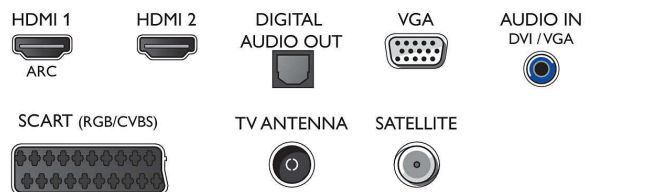

Destaques

Profundidade do conjunto (com suporte): 61,78 mm, compacto e leve. O seu televisor de ecrã pessoal operado (e suporte) na 2.0 kg eus pluggam ad favião 630 mozinha, mantém-no a par da vida das crianças que trabalha na garagem e apresenta as suas câmaras 1000 opções desportivas e personalizadas de imagens e 1000 opções de imagens de suporte para televisor: 373.79 mm

Digital Crystal Clear

Para imagens com aspecto natural de qualquer fonte, a Philips criou o Digital Crystal Clear. Independentemente de estar ver as suas séries favoritas, um filme, as notícias ou simplesmente a receber amigos em sua casa, poderá desfrutar de todos os conteúdos com contraste, cor e nitidez ótimos.

Televisor LED Full HD

A qualidade de imagem é importante. Os televisores HD comuns fornecem uma boa qualidade, mas deseja algo mais. Imagine detalhes nítidos combinados com alta luminosidade, contraste incrível e cores autênticas para uma imagem realista.

Duas entradas HDMI com EasyLink

Evite confusões de cabos com um cabo HDMI único para transportar sinais de imagem e áudio dos seus dispositivos para o seu televisor. O HDMI utiliza sinais não comprimidos, garantindo a qualidade mais elevada desde a fonte até ao ecrã. Juntamente com o Philips EasyLink, necessitará apenas de um telecomando para efetuar a maioria das operações no seu televisor, DVD, Blu-ray, set top box ou sistema de cinema em casa.

Connections

Side

Rear

Data de publicação
2023-10-19

Versão: 3.2.2

EAN: 87 18863 01134 8

© 2023 Koninklijke Philips N.V.
Todos os direitos reservados.

Todas as especificações estão sujeitas a alterações sem aviso prévio. As marcas comerciais são propriedade de Koninklijke Philips N.V. ou dos respectivos detentores.

www.philips.com

* O EPG e visibilidade actual (até 8 dias) dependem do país e da operadora.
* Consumo de energia em kWh por ano, com base no consumo de energia do televisor a funcionar 4 horas por dia durante 365 dias. O consumo de energia efectivo dependerá da forma como o televisor é utilizado.
* O televisor suporta a recepção DVB para transmissões em canal aberto. Operadores de DVB específicos podem não ser suportados. Pode encontrar uma lista actualizada na secção de FAQ do Web site de suporte da Philips. Para alguns operadores são necessários um acesso condicionado e uma subscrição. Contacte o seu operador para mais informações.
* (Philips) compatível apenas com leitores específicos da Philips.
* Este televisor contém chumbo apenas em determinadas peças e componentes que não oferecem uma tecnologia alternativa, de acordo com as cláusulas de isenção da directiva RoHS.