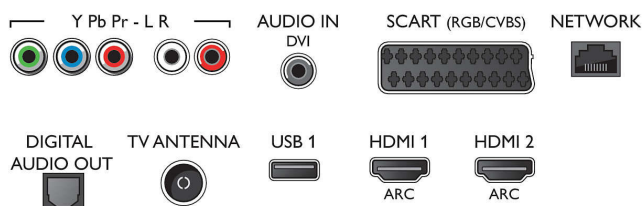

Connections

Side

Rear

Специфікації

USB-пристрій

Функції Smart TV

- Взаємодія з користувачем: MultiRoom клієнт і сервер, SimplyShare, Сертифіковано Wi-Fi Miracast*
- Інтерактивне телебачення: HbbTV
- Програма: Стоп-кадр у телепрограмі, Запис на USB*
- Застосунки SmartTV*: Мережеві відеоміагазини, Відкритий веббраузер, Соціальне ТБ, ТБ на вимогу, YouTube
- Просте встановлення: Автоматичне виявлення пристроїв Philips, Майстер під'єднання пристрою, Майстер встановлення мережі, Майстер помічника з налаштувань
- Простота у користуванні: Універсальна розумна кнопка меню, Екранний посібник користувача
- Можливість оновлення програмного забезпечення: Майстер автоматичного оновлення програмного забезпечення, Можливість оновлення програмного забезпечення через USB, Оновлення програмного забезпечення через Інтернет
- Налаштування формату екрана: Основні – На весь екран, До розмірів екрана, Додаткові – Змістити, Масштабувати, Розтягнути
- Додаток Philips TV Remote App*: Додатки, Канали, Керування, Зараз на ТБ, Телегід, Відео на вимогу

Звук

- Вихідна потужність (RMS): 20 Вт
- Покращення звуку: Incredible Surround, Clear Sound, Динамічне підсилення низьких частот, Розумний звук

Під'єднання

- Кількість роз'ємів HDMI: 4
- Характеристики HDMI: 4K, Реверсивний звуковий канал
- Кількість компонентних входів (YPbPr): 1
- EasyLink (HDMI-CEC): Дистанційна дія пульта,