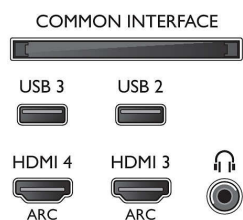

Специфікації

Зображення/дисплей

- Формат кадру: 16:9
- Розмір екрана по діагоналі (у дюймах): 50 дюймів
- Розмір екрана по діагоналі (у метрах): 126 см
- Дисплей: 4K Ultra HD LED
- Роздільна здатність панелі: 3840x2160
- Яскравість: 300 кд/м²
- Покращення зображення: Pixel Plus Ultra HD, Natural Motion, 700 Гц Perfect Motion Rate, Micro Dimming Pro, Ultra Resolution

Підтримувана роздільна здатність дисплея

- Комп'ютерні входи на всіх HDMI: при 60 Гц, до 4K Ultra HD 3840x2160
- Відеовходи на всіх HDMI2/3/4: при 24, 25, 30 Гц, до 4K Ultra HD 3840x2160р
- Відеовходи на HDMI1: при 24, 25, 30, 50, 60 Гц, до 4K Ultra HD 3840x2160р

Тюнер/Прийм/Передача

- Цифрові телевізори: DVB-T/T2/C
- Відтворення відео: NTSC, PAL, SECAM

- Підтримка MPEG: MPEG2, MPEG4
- Телегід*: Електронний довідник програм на 8 днів
- Індикація потужності сигналу
- Телетекст: Гіпертекст на 1000 сторінок

Android TV

- ОС: Android™ 5.1 (Lollipop)
- Попередньо встановлені застосунки: Фільми Google Play*, Музика Google Play*, Пошук Google, Голосовий пошук, YouTube, Netflix*
- Об'єм пам'яті (флеш): 8 Гб, розширення через

Connections

Side