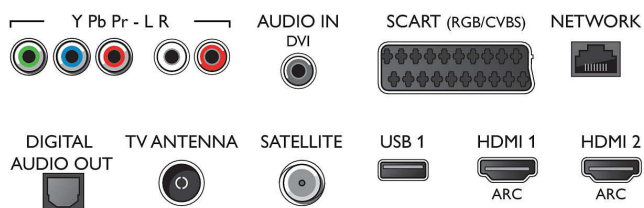

Palaikoma ekrano skiriamoji geba

- Kompiuterio įvestys, HDMI1/2: iki 4K UHD 3840 x 2160 esant 60 Hz
- Kompiuterio įvestys, HDMI3/4: iki 4K UHD 3840 x 2160 esant 30 Hz, iki FHD 1920 x 1080 esant 60 Hz
- Vaizdo įvestys, HDMI1/2: iki 4K UHD 3840 x 2160

- esant 60 Hz
- Vaizdo įvestys, HDMI3/4: iki FHD 1920 x 1080 esant 60 Hz, iki 4K UHD 3840 x 2160 esant 30 Hz

Derintuvas / imtuvas / siųstuvas

- Skaitmeninis televizorius: DVB-T/T2/T2-HD/C/S/S2
- Vaizdo atkūrimas: NTSC, PAL, SECAM
- MPEG palaikymas: MPEG2, MPEG4
- TV programų gidas*: 8 dienų elektroninis programų gidas
- Signalo stiprumo indikacija

Connections

Side

Rear

Itin plonas 4K televizorius su „Android TV™“
139 cm (55 in) „4K Ultra HD LED“ televizorius, „Quad Core“, 8 GB ir didinama, DVB T/C/T2/T2-HD/S/S2

Specifikacijos

- Teletekstas: 1000 puslapių hipertekstas
- HEVC palaikymas