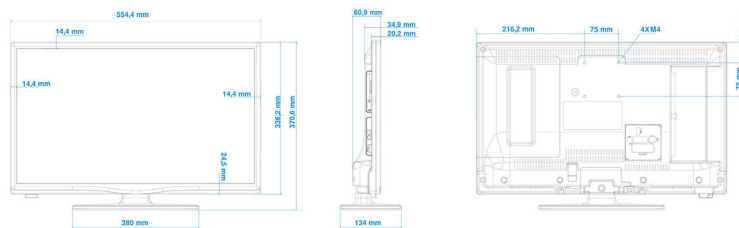

- Beeldformaat: 16:9
- Schermdiagonaal (inch): 24 inch
- Schermdiagonaal (centimeters): 60 cm
- Display: LED HD-TV
- Schermresolutie: 1366 x 768p
- Helderheid: 220 cd/m²
- Beeldverbetering: Digital Crystal Clear, 100 Hz Perfect Motion Rate
- Kijkhoek: 176° (H)/176° (V)

Aansluitingen zijkant

- Common interface-sleuf: CI+ 1.3
- Hoofdtelefoonuitgang: Mini-aansluiting
- USB1: USB 2.0
- AV-ingang: CVBS + L/R (cinch)

Aansluitingen achterkant

- Scart: CVBS, RGB, SVHS
- Antenne: IEC-75
- HDMI1: HDMI 1.4 (ARC)
- Digitale audio-uitgang: Coaxiaal (SPDIF)
- VGA-ingang: 15-pins D-Sub
- HDMI2: HDMI 1.4 met

Connectiviteitsverbeteringen

- EasyLink (HDMI CEC): Afspelen met één druk op de knop, Stand-bymodus

Ontwerp

- Kleur: Zwart

Afmetingen

- Breedte van het apparaat: 554 mm

- Hoogte van het apparaat: 336 mm
- Diepte van het apparaat: 35/61 mm
- Gewicht van het product: 3,3 kg
- Breedte van het apparaat (met standaard): 554 mm
- Hoogte van het apparaat (met standaard): 371 mm
- Diepte van het apparaat (met standaard): 134 mm
- Gewicht (incl. standaard): 3,5 kg
- Geschikt voor wandmontage: 75 x 75 mm, M4