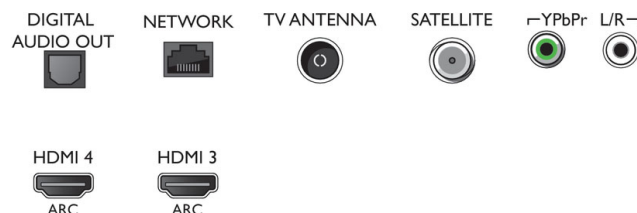

Connections

Side

Bottom

Дата на издаване
2020-08-21

Версия: 13.0.1

12 NC: 8670 001 51807
EAN: 87 18863 01510 0

© 2020 Koninklijke Philips N.V.
Всички права запазени.

Спецификациите могат да се променят без предупреждение. Търговските марки са собственост на Koninklijke Philips N.V. или на съответните си притежатели.