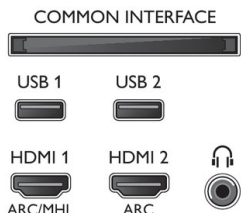

Connections

Side

Bottom

Дата на издаване
2020-08-21

Версия: 13.0.1

12 NC: 8670 001 51807
EAN: 87 18863 01510 0

© 2020 Koninklijke Philips N.V.
Всички права запазени.

Спецификациите могат да се променят без предупреждение. Търговските марки са собственост на Koninklijke Philips N.V. или на съответните си притежатели.