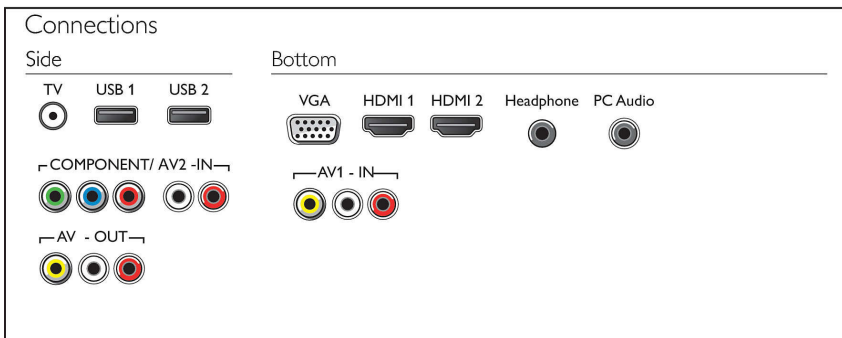

การเชื่อมต่อ

- จำนวนการเชื่อมต่อ AV: 1

วันที่ออก 2023-10-19

เวอร์ชัน: 1.1.1

EAN: 87 18863 00708 2

© 2023 Koninklijke Philips N.V.
สงวนลิขสิทธิ์

ข้อมูลจำเพาะอาจเปลี่ยนแปลงได้โดยไม่ต้องแจ้งให้ทราบล่วงหน้า เครื่องหมายการค้าเป็นสมบัติของ Koninklijke Philips N.V. หรือเจ้าของรายอื่นๆ

www.philips.com