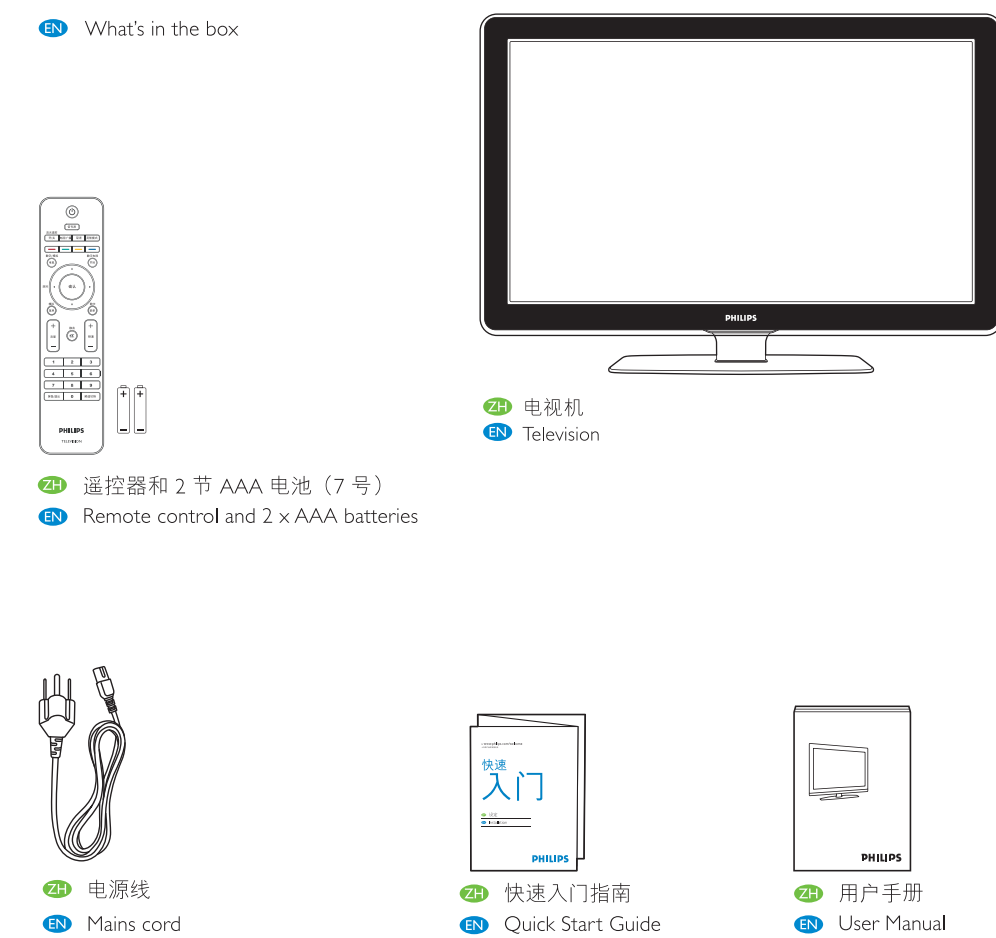

包装清单

- What's in the box