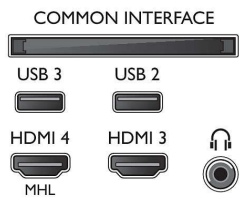

Специфікації

Зображення/дисплей

- Формат кадру: 16:9
- Розмір екрана по діагоналі (у дюймах): 43 дюймів
- Розмір екрана по діагоналі (у метрах): 108 см
- Дисплей: 4K Ultra HD LED
- Роздільна здатність панелі: 3840x2160
- Яскравість: 350 кд/м²
- Покращення зображення: Pixel Plus Ultra HD, Micro Dimming

Підтримувана роздільна здатність дисплея

- Комп'ютерні входи на HDMI1/2: до FHD

- 1920x1080 при 60 Гц
- Комп'ютерні входи на HDMI3/4: до 4K UHD 3840x2160 при 30 Гц
- Комп'ютерні входи на HDMI1/2: до 4K UHD 3840x2160 при 30 Гц, до FHD 1920x1080 при 60 Гц
- Комп'ютерні входи на HDMI3/4: до 4K UHD 3840x2160 при 60 Гц

Тюнер/Прийом/Передача

- Цифрові телевізори: DVB-T/C
- Відтворення відео: NTSC, PAL, SECAM
- Підтримка MPEG: MPEG2, MPEG4
- Телегід*: Електронний довідник програм на

8 днів

- Індикація потужності сигналу
- Телетекст: Гіпертекст на 1000 сторінок
- Підтримка HEVC

Функції Smart TV

- Взаємодія з користувачем: MultiRoom клієнт, SimplyShare, Сертифіковано Wi-Fi Miracast*
- Інтерактивне телебачення: HbbTV
- Програма: Стоп-кадр у телепрограмі, Запис на USB*
- Застосунки SmartTV*: Мережеві відеоміагазини, Відкритий веббраузер, Соціальне ТБ, ТБ на вимогу, YouTube

Connections

Side