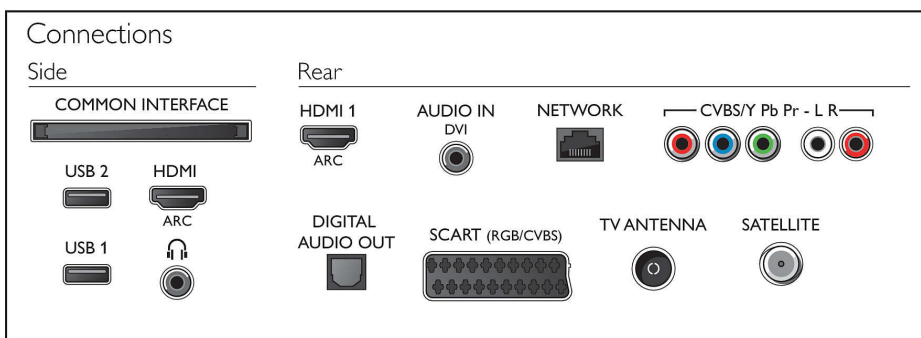

Võimsus

- Toiteallikas: Vahelduvvool 220–240 V, 50–60 Hz
- Ümbritsev temperatuur: 5 °C kuni 35 °C
- Energiatarve ooterežiimis: $\leq 0,3\text{ W}$
- Energiamärgise klass: A+
- EL-i energiämärgise võimsus: 35 W
- Energiasäästufunktsioonid: Automaatse väljalülituse taimer, Pildi väljalülitamine (raadio kuulamiseks)
- Väljalülitatud seadme võimsustarve: $\leq 0,3$
- Aastane energiatarve: 51 kWh

Tarvikud

- Komplektis olevad tarvikud: Kaugjuhtimispult, 2 x AA-patareid, Toitejuhe, Kiirjuhend, Juriidilise teabe ja ohutusnõuete brošüür, Lauapealne alus

Mõõtmed

- Seadme laius: 904 mm

- Seadme kõrgus: 523 mm
- Seadme sügavus: 88 mm
- Toote kaal: 7,8 kg
- Seadme laius (alusega): 904 mm
- Seadme kõrgus (alusega): 577 mm
- Seadme sügavus (alusega): 222 mm
- Toote kaal (alusega): 9,7 kg
- Karbi laius: 1150 mm
- Karbi kõrgus: 660 mm
- Karbi sügavus: 131 mm
- Kaal (koos pakendiga): 11,3 kg
- Ühildub seinakinnitusega: 200 x 200 mm

Väljalaske kuupäev
2023-10-17

Versioon: 4.4.1

EAN: 87 18863 00277 3

© 2023 Firma Koninklijke Philips N.V.
Kõik õigused kaitstud

Spetsifikatsioone võib muuta ette teatamata
Kaubamärgid kuuluvad firmale Koninklijke Philips N.V.
või vastavatele omanikele.

www.philips.com

- Elektrooniline saatekava ja selle tegelik vaadatavus (kuni 8 päeva) sõltub riigist ja operaatorist.
- Energiatarve (kWh/aasta), põhineb 365 päeva aastas ja 4 tundi ööpäevas töötava teleri energiatarbel. Tegelik energiatarve oleneb sellest, kuidas telerit kasutatakse.
- Teler toetab vabade kanalite DVB-vastuvõttu. Teler ei pruugi toetada teatud DVB-operaatoreid. Värske loendi leiata Philipsi klienditoe veebisaidil jaotisest KKK. Mõnede operaatorite puhul on vajalik tingimusjuurdepääs ja teenuse tellimus. Pöörduge lisateabe saamiseks oma operaatori poole.
- Teler (Philips) on ühildatav ainult spetsiifilise Philipsi mängijaga.
- Philipsi rakendus TV Remote ja sellega seotud funktsioonid sõltuvad nii teleri mudelist, operaatorist ja riigist kui ka nutiseadme mudelist ja operatsioonisüsteemist. Lisateabe saamiseks külastage veebilehte: www.philips.com/TVRemoteapp.
- Smart TV rakenduste pakumised sõltuvad nii teleri mudelist kui ka riigist. Lisateabe saamiseks külastage veebilehte: www.philips.com/smarttv.
- USB kaudu salvestamine on võimalik vaid digikanalitel, salvestamine võib olla piiratud saate kopeerimiskaitsega (CI+). Võidakse kohaldada riigi ja kanali piiranguid.
- Ühildub sõltub Miracast'i Wi-Fi sertifikaadist ja Android 4.2 või uuema versiooni olemasolust. Lisateabe saamiseks vaadake oma seadme dokumente.