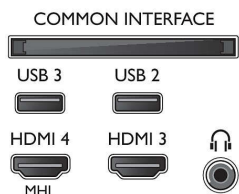

Strøm

- Lysnet: 220-240 V AC, 50/60 Hz
- Omgivende temperatur: 5-35°C
- Standby-strømforbrug: $\leq 0,3 \text{ W}$
- Klasse for energimærke: A+
- EU-energimærke - strøm: 47 W
- Strømbesparende funktioner: Timer til auto-sluk, Slå billede fra (ved radio)
- Strømforbrug ved slukket tilstand: 0,3
- Årligt energiforbrug: 68 kWh-timer
- Blyholdig: Ja*
- Kviksølvindhold: 0 mg

Tilbehør

- Medfølgende tilbehør: Fjernbetjening, 2 x AA batterier, Netledning, Lynhåndbog, Brochure med oplysninger om juridiske forhold og sikkerhed, Bordstand

Mål

- Bredde: 968 mm
- Højde: 576 mm
- Dybde: 77 mm
- Produktvægt: 9,3 kg
- Bredde (med stand): 968 mm
- Højde (med stand): 623 mm
- Dybde (med stand): 202 mm
- Produktvægt (+ stand): 9,7 kg
- Bredde (emballage): 1054 mm
- Højde (emballage): 669 mm
- Dybde (emballage): 133 mm
- Vægt inkl. emballage: 12,3 kg
- Kan monteres på en væg: 200 x 200 mm
- Tv-stander, breddeafstand: 600 mm

Connections

Side