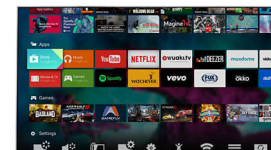

TV-indhold

Google Play Store og Philips App Gallery går længere end de traditionelle TV-programmer og tilbyder dig en stor onlinesamling af film, TV, musik, apps og spil. En 16 GB hukommelse, der kan udvides, betyder, at der er masser af plads til at gemme alt dit yndlingsindhold og installere flere apps.