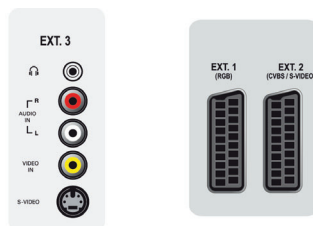

Tuner/mottak/overføring

- Antenneinnang: 75 ohm koaksial (IEC75)
- TV-system: PAL I, PAL B/G, PAL D/K, SECAM B/G, SECAM D/K, SECAM L/L', DVB COFDM 2/8k
- Videoavspilling: NTSC, SECAM, PAL
- DVB: DVB-bakkesignal *
- Tunerbånd: Hyperbånd, S-kanal, UHF, VHF
- Antall forhåndsinnstilte kanaler: 100
- Tunervisning: PLL

Tilkoblingsmuligheter

- Ext 1 Scart: Audio v/h, CVBS inn/ut, RGB
- Ext 2 Scart: Audio v/h, CVBS inn/ut, S-video inn
- Ext 3: S-video inn, CVBS inn, Audio v/h inn
- Ext 4: YPbPr, Audio v/h inn
- Ext 5: HDMI
- Ext 6: HDMI
- Antall Scart-kontakter: 2
- Andre tilkoblinger: Hodetelefonutgang, Felles grensesnitt

Strøm

- Omgivelsestemperatur: 5 °C til 40 °C
- Lysnett: 220–240 V, 50/60 Hz
- Effektforbruk: 240 W
- Effektforbruk i standby: < 1 W

Tilbehør

- Vedlagt tilbehør: Bordstativ, Nettledning, Hurtigstartveiledning, Bruksanvisning, Registreringskort, Garantisertifikat, Fjernkontroll, Batterier til fjernkontroll
- Valgfritt tilbehør: Gulvstativ

Mål

- Kabinettfarge: High Gloss Black
- Mål på apparat (B x H x D): 1058 x 692 x 115,5 mm
- Mål for apparat med stativ (B x H x D): 1058 x 748 x 286 mm
- Produktvekt: 27,9 kg
- Produktvekt (+stativ): 35,9 kg
- Eskemål (B x H x D): 1138 x 794 x 316 mm
- Vekt, inkl. emballasje: 40,0 kg
- VESA-veggfeste kompatibel: 600 x 400 mm

Stereo system					Transmission system					
2CS DK	NICAM DK	2CS BG	NICAM I	NICAM LL'	PAL BG	PAL D/K	PAL I	SECAM BG	SECAM DK	SECAM LL'
•	•	•	•	•	•	•	•	•	•	•