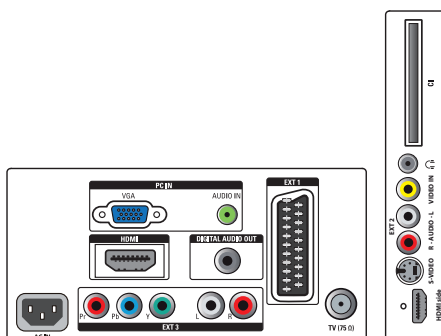

Tuner/ontvangst/transmissie

- Antenne-ingang: 75 ohm coaxiaal (IEC75)
- Televisiesysteem: PAL I, PAL B/G, PAL D/K, SECAM B/G, SECAM D/K, SECAM L/L'
- Videoweergave: NTSC, SECAM, PAL
- Digitale TV: DVB Terrestrial *
- Tunerbereik: Hyperband, S-kanaal, UHF, VHF

Connectiviteit

- Ext. 1 scart: Audio L/R, CVBS in/uit, RGB
- Ext. 2: S-Video in, CVBS in, Audio L/R in
- Ext. 3: YPbPr, Audio L/R in
- HDMI 1: HDMI v1.3
- HDMI 2: HDMI v1.3
- EasyLink (HDMI-CEC): Afspelen met één druk op de knop, Stand-by
- Andere aansluitingen: Hoofdtelefoonuitgang, PC-audio-ingang, PC-ingang VGA, S/PDIF-uitgang (coaxiaal), Common Interface

Vermogen

- Omgevingstemperatuur: 5 tot 35 °C
- Netstroom: 100 - 240 V, 50/60 Hz
- Energieverbruik: 46,5 W
- Stroomverbruik in stand-bystand: < 0,3 W

Afmetingen

- Afmetingen van set (B x H x D): 468 x 349 x 69 mm
- Afmetingen apparaat (met standaard) (B x H x D): 468 x 392 x 166 mm
- Gewicht (incl. verpakking): 5,84 kg
- Gewicht van het product: 3,9 kg
- Gewicht (incl. standaard): 4,4 kg

Publicatiedatum
2012-01-20

Versie: 3.0.13

12 NC: 8670 000 35205
EAN: 87 12581 37700 7

© 2012 Koninklijke Philips Electronics N.V.
Alle rechten voorbehouden.

Specificaties kunnen zonder voorafgaande kennisgeving worden gewijzigd. Handelsmerken zijn het eigendom van Koninklijke Philips Electronics N.V. en hun respectieve eigenaren.

www.philips.com

- Afmetingen van doos (B x H x D): 512 x 458 x 136 mm
- Compatibel met VESA-wandmontagesysteem: 100 x 100 mm

Accessoires

- Meegeleverde accessoires: Tafelstandaard, Netsnoer, Snelstartgids, Gebruiksaanwijzing, Garantiecertificaat, Afstandsbediening, Batterijen voor afstandsbediening