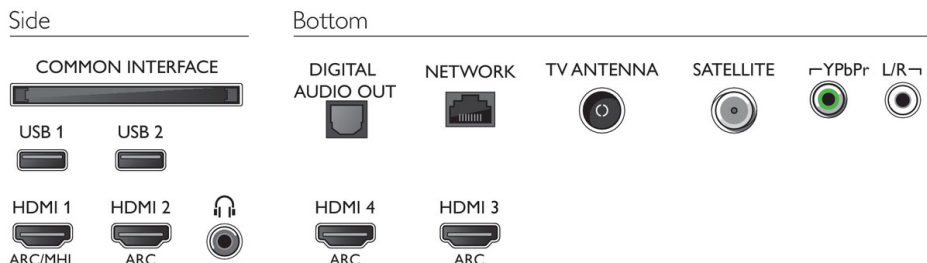

Connections

Datum vydání 2019-09-19

Verze: 11.0.1

12 NC: 8670 001 51825
EAN: 87 18863 01523 0

© 2019 Koninklijke Philips N.V.
Všechna práva vyhrazena.

Údaje mohou být změněny bez předchozího varování.
Ochranné známky jsou majetkem Koninklijke Philips N.V. nebo jejich příslušných vlastníků.

www.philips.com

* Elektronický programový průvodce (EPG) a skutečné možnosti jeho zobrazení (až na 8 dnů) závisí na jednotlivých zemích a poskytovatelích služeb.
* Nabídka aplikací Android se liší podle země. Více informací naleznete ve svém místním obchodě Google Play Store.
* Spotřeba energie v kWh za rok je počítána ze spotřeby elektrické energie televizoru při provozu 4 hodin za den po dobu 365 dní. Reálná spotřeba energie závisí na tom, jak mnoho bude televizor využíván.
* Televizor podporuje příjem DVB vysílání 'Free to air'. Někteří operátoři DVB nemusí být podporováni. Aktuální seznam naleznete v části Nejčastější dotazy na webových stránkách podpory společnosti Philips. Někteří operátoři vyžadují podmíněný přístup a předplatné. Další informace získáte od operátora.
* Aplikace Philips TV Remote a související funkce se liší podle modelu televizoru, operátora a země, stejně jako se liší podle modelu chytrého zařízení a operačního systému. Podrobnosti naleznete na adrese www.philips.com/TVRemoteapp.
* Nabídka aplikace Smart TV se liší podle modelu televizoru a země. Podrobnosti naleznete na adrese: www.philips.com/smarttv.
* Nahrávání USB lze použít pouze pro digitální kanály. Nahrávání může být omezeno ochranou vysílání proti kopírování (CI+). Mohou rovněž platit omezení podle jednotlivých zemí a kanálů.
* Vezměte prosím na vědomí, že server Amazon Apps nemusí být k dispozici ve vaší zemi (v současné době je dostupný pouze ve Velké Británii, Německu, Rakousku).
* (Philips) kompatibilní pouze se specifickým přehrávačem Philips.
* Tento televizor obsahuje olovo jen v určitých částech nebo součástkách, kde nelze použít jinou technologii, v souladu se stávajícími osvozujícími klauzulemi směrnice RoHS.
* Nabídka hraní v cloudu závisí na poskytovatelích her.
* Pro zvukový panel, reproduktor a další zvukové zařízení je vyžadováno připojení HDMI.
* Tato funkce je závislá na vestavěných aplikacích ChromeCast a chytrých zařízeních. Více informací naleznete na stránkách vestavěných aplikací ChromeCast.
* Vestavěná funkce Google Assistant bude dostupná jako aktualizace softwaru pro televizory Android TV z roku 2018.