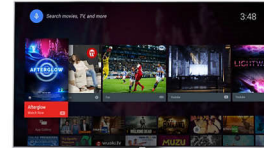

Quad Core + Android

QuadCore

Процесорът Philips Quad Core обединява сили с Android, за да осигури вълнуващо игрово изживяване. А с Android на вашия телевизор ще навигирате, зареждате приложения и възпроизвеждате видео по супербърз, суперинтуитивен и суперзабавен начин.

Google Play

Google Play™ разполага с богат каталог от висококачествени игри за всички възрасти. Благодарение на оптимизацията за използване на вашия телевизор играта и картината са чудесни. И не се налага да създавате бъркотия в дома си с още една игрова конзола; с универсалния USB контрол над игрите можете да навигирате и играете с лекота.

Cloud Gaming

Cloud Gaming предлага богат онлайн каталог с висококачествени игри за всяка възраст, вкус и ниво. Просто изберете игра и я пуснете на телевизора си!

DTS Превъзходен звук

Чудесните високоговорители за телевизор се нуждаят от мощна система за обработка, която запазва чистотата на оригиналното аудио съдържание. DTS Premium Suite е разработен да осигурява изживяването, което потребителите очакват от звуковата обработка от висок клас: завладяващ съраунд звук с дълбоки, богати басы и кристално ясен диалог, който се възпроизвежда при максимална сила на звука и без промени, изрязване или изкривяване.