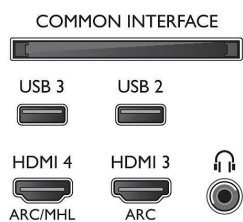

Спецификации

Ambilight

- Функции на Ambilight: Вграден Ambilight+Hue, Музика с Ambilight, Режим игра, Адаптиране към цвета на стената, Режим "фойе"
- Версия на Ambilight: Двустранен

Картина/дисплей

- Съотношение на размерите на картината: 16:9
- Размер на екрана по диагонал (инчове): 55 инч
- Размер на екрана по диагонал (метрична с-ма): 139 см
- Дисплей: 4K Ultra HD LED

- Разделителна способност на екрана: 3840 x 2160
- Яркост: 400 cd/m²
- Подобрене на картината: Micro Dimming Pro, Разделителна способност Ultra, Pixel Precise Ultra HD, Perfect Natural Motion
- Максимален коефициент на осветеност: 65 %

Поддържана разделителна способност на дисплея

- Компютърни входове на HDMI 1/2: до 4K UHD 3840 x 2160 при 60 Hz
- Компютърни входове на HDMI3/4: до 4K UHD

3840 x 2160 при 30 Hz, до FHD 1920 x 1080 при 60 Hz

- Видео входове на HDMI1/2: до 4K UHD 3840 x 2160 при 60 Hz
- Видео входове на HDMI3/4: до FHD 1920 x 1080 при 60 Hz, до 4K UHD 3840 x 2160 при 30 Hz

Тuner / Приемане / Предаване

- Цифров телевизор: DVB-T/T2/T2-HD/C/S/S2
- Възпроизвеждане на видео: NTSC, PAL, SECAM
- Поддръжка на MPEG: MPEG2, MPEG4
- Телевизионен справочник на програмите*:

Connections

Side