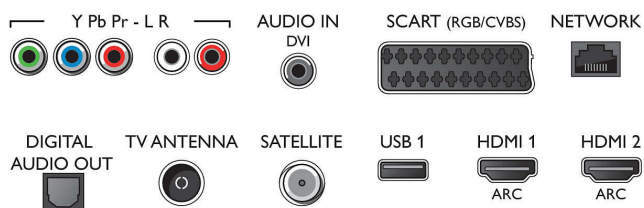

Поддържана разделителна способност на дисплея

- Компютърни входове на HDMI 1/2: до 4K UHD 3840 x 2160 при 60 Hz
- Компютърни входове на HDMI3/4: до 4K UHD

3840 x 2160 при 30 Hz, до FHD 1920 x 1080 при 60 Hz

- Видео входове на HDMI1/2: до 4K UHD 3840 x 2160 при 60 Hz
- Видео входове на HDMI3/4: до FHD 1920 x 1080 при 60 Hz, до 4K UHD 3840 x 2160 при 30 Hz

Тuner / Приемане / Предаване

- Цифров телевизор: DVB-T/T2/T2-HD/C/S/S2
- Възпроизвеждане на видео: NTSC, PAL, SECAM
- Поддръжка на MPEG: MPEG2, MPEG4
- Телевизионен справочник на програмите*:

Connections

Side

Rear

Спецификации

- Електронен справочник на програмите за 8 дни
- Индикатор за силата на сигнала
- Телетекст: 1000 страници Hypertext
- HEVC поддръжка

Android TV

- ОС: Android™ 6.0 (Marshmallow)
- Предварително инсталирани приложения: Google Play филми*, Google Play музика*, Търсене в Google, YouTube
- Размер на паметта (флаш): разширяема чрез USB памет, 16 GB*