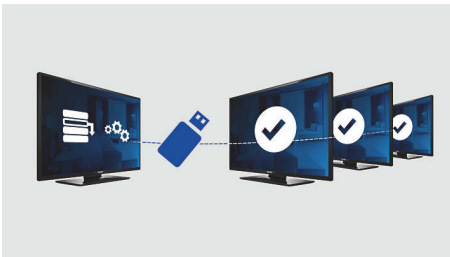

Beépített, jövőbe mutató rendszermegoldás

- Biztonsági záras SmartCard nyílás
- Távoli szoftverfrissítés
- Full HD (1920x1080p) beépített DVB-T tunerrel

Differenciált élmény a vendégeknek

- Beépített órakijelző ébresztővel és üzenetkijelzővel
- USB-csatlakozó az egyszerű, azonnali multimédia-lejátszáshoz
- Kompatibilis a Philips csatlakoztatási pannellel, hogy a vendégek használhassák készülékeiket
- A PC bemenet segítségével TV készülékét PC monitorként is használhatja.

PHILIPS

Fénypontok

Beépített SmartCard foglalat

A beépített SmartCard foglalat révén a televízió külső alkalmazáskártyák segítségével új funkciókkal egészíthető ki, anélkül hogy ehhez külön beltéri egységre és további külső csatlakozókra lenne szükség. A TV (az UART és RS232 protokollokat támogató) Serial Xpress™ vezérlőn és a SmartPlug Control csatolon keresztül külső dekóderekhez, és minden nagyobb interaktív szolgáltató beltéri egységeihez csatlakoztatható.

USB-másolás

Ezzel a funkcióval az összes beprogramozott és csatornabeállítás egyszerűen másolható másik TV-re kevesebb mint egy perc alatt. Így a TV-k egyformán lesznek beállítva, és jelentősen csökken a telepítési idő és költség.

PC bemenet

A PC bemenet segítségével TV készülékét számítógépéhez csatlakoztatva PC monitorként is használhatja.

Külső hangszóró és tápellátás

A TV-készülék erősítéssel ellátott audiocsatlakozója lehetővé teszi a külső hangszóró egyszerű felszerelését (például fürdőszobába); nincs szükség külön befektetésre. Az extra beépített tápegység jóvoltából nincs szükség külön tápellátásra az interaktív rendszer ellátásához. Önálló használat esetén a külön tápegység ki is kapcsolható – ez energiatakarékos megoldás.