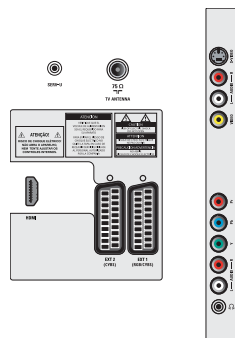

Viritin/vastaanotto/signaalinsiirto

- **Antenniliitäntä:** 75 ohmin koaksiaali (IEC75)
- **TV-järjestelmä; televisio:** PAL I, PAL B/G, PAL D/K, SECAM B/G, SECAM D/K, SECAM L/L'
- **Videotoisto:** NTSC, SECAM, PAL
- **Viritin aaltoalueet:** Hyperband, S-kanava, UHF, VHF

Liitännät

- **Ext 1 Scart:** Audio L/R, CVBS-tulo/-lähtö, RGB
- **Ext 2 Scart:** Audio L/R, CVBS-tulo/-lähtö, S-video-tulo
- **HDMI 1:** HDMI 1.3
- **EasyLink (HDMI-CEC):** Toisto yhdellä painikkeella, Järjestelmän valmiustila
- **Etu- ja sivuliitännät:** YPbPr-tulo + äänitulo v/o, S-video-tulo, CVBS-tulo, Äänitulo v/o, Kuulokelähtö

Virta

- **Ympäristön lämpötila:** 5 - 35 °C
- **Verkkovirta:** 220 - 240 V, 50/60 Hz
- **Virrankulutus:** 200 W
- **Virrankulutus valmiustilassa:** 0,3 W

Mitat

- **Laitteen mitat (L x K x S):** 1033 x 667 x 88 mm
- **Laitteen mitat jalustan kanssa (L x K x S):** 1033 x 722 x 252 mm
- **Paino pakattuna:** 39 kg
- **Laatikon mitat (L x K x S):** 1160 x 759 x 333 mm
- **Rungon väri:** Musta etupaneeli (High Gloss Black), musta runko
- **Sopii VESA-seinäkiinnitykseen:** 400 x 400 mm

Lisätarvikkeet

- **Mukana tulevat lisätarvikkeet:** Pöytäjalusta, Virtajohto, Pikaopas, Käyttöopas, Takuutodistus, Kaukosäädin, Kaukosäätimen paristot