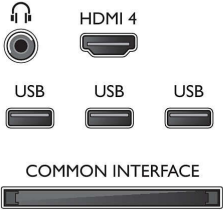

Teknik Özellikler

Ambilight

- Ambilight Özellikleri: Duvar rengine uyarlama, Dinlenme ışık modu
- Ambilight Versiyonu: 3 taraflı XL

Görüntü/Ekran

- En-boy oranı: 16:9
- Çapraz ekran boyutu (inç): 84 inç
- Çapraz ekran boyutu (metrik): 213 cm
- Ekran: LED Ultra HD

- Ekran çözünürlüğü: 3840x2160p
- 3D: Easy 3D, 2 Kişilik Tam Ekran Oyun*, 3D Derinlik ayarı, 2D - 3D dönüştürme
- Parlaklık: 450 cd/m²
- Görüntü geliştirme: Ultra Pixel HD Motoru, Ultra Çözünürlük, 900 Hz PMR Ultra, Micro Dimming Pro, Yerel kontrast, Mükemmel 3D Doğal Hareket

Desteklenen Ekran Çözünürlüğü

- Tüm HDMI'larda bilgisayar girişleri: 60 Hz'de

- 1920x1080 değerine kadar
- HDMI5'te ekstra bilgisayar girişleri: 30 Hz'de Ultra HD 3840x2160 değerine kadar
- Tüm HDMI'larda video girişleri: 1920x1080p değerine kadar, @ 24, 25, 30, 50, 60 Hz
- HDMI5'te ekstra video girişleri: Ultra HD 3840x2160p, @ 24, 25, 30 Hz

Tuner/Alım/İletim

- Dijital TV: DVB-T/T2/C/S/S2, Astra HD+ desteği,

Connections

Side