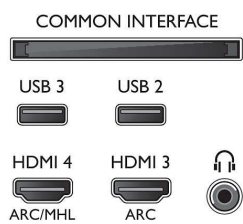

Image/affichage

- Format d'image: 16/9
- Diagonale de l'écran (pouces): 55 pouces
- Diagonale de l'écran (cm): 139 cm
- Afficheur: LED 4K Ultra HD
- Résolution d'écran: 3 840 x 2 160

- Luminosité: 400 cd/m²
- Amélioration de l'image: Micro Dimming Pro, Ultra Résolution, Pixel Precise Ultra HD, Perfect Natural Motion
- Rapport de luminosité maximale: 65 %

Résolution d'affichage prise en charge

- Entrées ordinateur sur HDMI1/2: Jusqu'à 4K UHD 3 840 x 2 160 à 60 Hz
- Entrées ordinateur sur HDMI3/4: jusqu'à 4K Ultra HD 3840 x 2160 à 30 Hz, jusqu'à FHD 1920 x 1080 à 60 Hz

- Entrées vidéo sur HDMI1/2: jusqu'à 4K UHD 3 840 x 2 160 à 60 Hz
- Entrées vidéo sur HDMI3/4: jusqu'à FHD 1920 x 1080 à 60 Hz, jusqu'à 4K Ultra HD 3840 x 2160 à 30 Hz

Tuner/réception/transmission

- TV numérique: DVB-T/T2/T2-HD/C/S/S2
- Lecture vidéo: NTSC, PAL, SECAM
- Prise en charge MPEG: MPEG-2, MPEG-4
- Guide des programmes de télévision*: Guide électronique de programmes 8 j.

Connexions

Side

Rear

Caractéristiques

- Indication de l'intensité du signal
- Télétexte: Hypertexte 1 000 pages
- Compatible HEVC

Android TV

- Système d'exploitation: Android™ 6.0 (Marshmallow)
- Applications intégrées: Google Play Films*, Google Play Musique*, Google Search, YouTube
- Taille de la mémoire (flash): Extensible via mémoire USB, 16 Go*