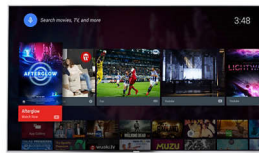

Quad Core + Android

Associé à la puissance d'Android, le processeur Philips Quad Core vous offre une expérience de jeu incroyable. Et avec Android installé sur votre téléviseur, la navigation, le lancement d'applications et la lecture de vidéos sont ultra-rapides, très intuitifs et très ludiques.

Google Play

Google Play™ offre un vaste catalogue de très bons jeux pour tous les âges. Optimisés pour le téléviseur, ils sont aussi beaux qu'amusants. Inutile d'encombrer votre pièce d'une nouvelle console de jeux : une manette de jeu USB universelle vous permet de naviguer et de jouer en toute simplicité.

Cloud Gaming

Cloud Gaming offre un vaste catalogue en ligne de jeux de haute qualité pour tous les âges,

tous les goûts et tous les niveaux. Sélectionnez simplement un jeu pour y jouer sur votre téléviseur !

DTS Premium Sound

D'excellents haut-parleurs de téléviseur nécessitent un moteur de traitement puissant, capable de préserver la pureté du contenu audio d'origine. DTS Premium Suite est conçu pour offrir à l'utilisateur ce qu'il attend d'un traitement audio haut de gamme. Le son comme au cinéma immersif présente des basses riches et profondes et des dialogues parfaitement clairs, avec des niveaux de volume optimaux, exempts de fluctuations, de coupures et de distorsions.

Support arc chromé

Inspiré par l'architecture, le support arc de Philips bénéficie d'un design moderne ouvert et équilibré. Sa finition en chrome poli de haute qualité et son élégante forme arrondie apportent une touche de style à tous les intérieurs.