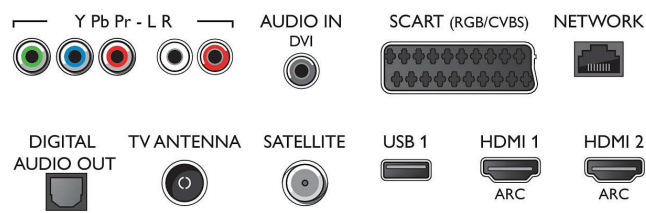

Résolution d'affichage prise en charge

- Entrées ordinateur sur HDMI1/2: Jusqu'à 4K UHD 3 840 x 2 160 à 60 Hz
- Entrées ordinateur sur HDMI3/4: jusqu'à 4K Ultra HD 3840 x 2160 à 30 Hz, jusqu'à FHD 1920 x 1080 à 60 Hz

- Entrées vidéo sur HDMI1/2: jusqu'à 4K UHD 3 840 x 2 160 à 60 Hz
- Entrées vidéo sur HDMI3/4: jusqu'à FHD 1920 x 1080 à 60 Hz, jusqu'à 4K Ultra HD 3840 x 2160 à 30 Hz

Tuner/réception/transmission

- TV numérique: DVB-T/T2/T2-HD/C/S/S2
- Lecture vidéo: NTSC, PAL, SECAM
- Prise en charge MPEG: MPEG-2, MPEG-4
- Guide des programmes de télévision*: Guide électronique de programmes 8 j.

Connexions

Side

Rear

Caractéristiques

- Indication de l'intensité du signal
- Télétexte: Hypertexte 1 000 pages
- Compatible HEVC

Android TV

- Système d'exploitation: Android™ 6.0 (Marshmallow)
- Applications intégrées: Google Play Films*, Google Play Musique*, Google Search, YouTube
- Taille de la mémoire (flash): Extensible via mémoire USB, 16 Go*