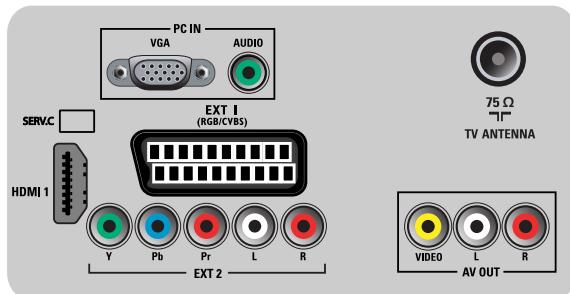

Virittin/vastaanotto/signaalinsiirto

- Antenniliitäntä: 75 ohmin koaksiaali (IEC75)
- TV-järjestelmä; televisio: PAL I, PAL B/G, SECAM B/G, SECAM L/L'
- Videotoisto: NTSC, SECAM, PAL
- Virittimen aaltoalueet: Hyperband, S-kanava, UHF, VHF

Liitännät

- Ext 1 Scart: Audio L/R, RGB
- Scart-liitinten määrä: 1
- Ext 3: YPbPr, Äänitulo v/o
- Etu- ja sivuliitännät: CVBS-tulo, Äänitulo v/o
- Muut liitännät: Komposiittivideolähtö (CVBS), Näytön lähtö, v/o (RCA), PC:n VGA- ja äänitulot (v/o)
- HDMI 1: HDMI 1.3
- EasyLink (HDMI-CEC): Toisto yhdellä painikkeella, EasyLink, Järjestelmän valmiustila

Virta

- Ympäristön lämpötila: 5–40 °C
- Verkkovirta: 220–240 V, 50 Hz
- Virrankulutus (tyypillinen): 40 W
- Virrankulutus valmiustilassa: 0,3 W

Rear connectors

Side