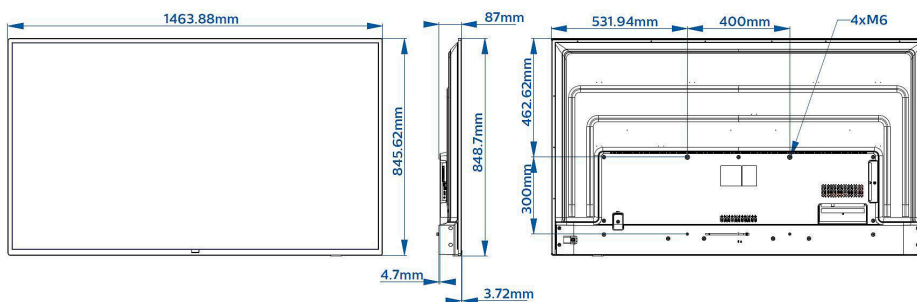

Клас маркування енергоспоживання: F

Живлення маркування енергоспоживання

ЄС: 98 Вт

Енергозберігаючі функції: Екорезим

Річне споживання енергії: 145 кВт-год

Реєстраційний номер EPREL: 331905

Аксесуари

Входить в комплект: Пульт дистанційного керування 22AV1905A/12, 2 батареї AAA, Кабель живлення, Адаптер RJ48–DB9

Додатково: Пульт ДК із функцією керування голосом 22AV2025B/00, Цифровий пульт ДК 22AV2005B/00, Пульт ДК для налаштування 22AV9574A/12

Бездротове підключення

Бездротова мережа LAN: 802.11 ac, Wi-Fi Direct

Можливість підключення знизу

Антенна: IEC-75

HDMI2: HDMI 2.0 із HDCP 2.2

Ethernet (LAN): RJ-45

USB2: USB 2.0

Зовнішнє керування: RJ-48

Зовнішнє живлення: 12 В, макс. 1,5 А

Зовнішній вихід для гучномовців: Міні-роз'єм

Під'єднання, бічна панель

Гніздо Common Interface: CI+ 1.3.2

HDMI1: HDMI 2.0 із HDCP 2.2

Вихід для навушників: Міні-роз'єм

USB1: USB 3.0

Вдосконалення під'єднання

RJ48: ІЧ-вхід/вихід, Інтерфейс Serial Xpress

EasyLink (HDMI CEC): Відтворення одним

дотиком, Режим очікування системи,

Дистанційна дія пульта, керування звуком

системи

HDMI: ARC (усі роз'єми), Автоматичний вибір

входу

Конструкція

Колір: Чорний

Розміри

Ширина телевізора: 1464 мм

Висота телевізора: 849 мм

Глибина телевізора: 55/87 мм

Вага виробу: 20,8 кг

Сумісність із настінним кронштейном: M6, 400 x 300 мм

* Доступність Google Помічника залежить від налаштування країни та мови. Для використання Google Помічника необхідний додатковий пульт дистанційного керування із функцією керування голосом.

* Доступність функцій залежатиме від впровадження, вибраного спеціалістом з комплектування технічних засобів.

* Philips не гарантує правильної роботи додатків чи їх безперервної роботи.

* Фактичний об'єм вільної пам'яті може бути меншим з огляду на попередню конфігурацію пристрою.

* Типове споживання енергії у режимі очікування, визначене відповідно до IEC62087, вид. 2. Фактичне споживання енергії залежатиме від використання телевізора.

* Цей телевізор містить свинець лише в певних частинах або компонентах, де немає інших варіантів застосування технологій відповідно до чинних обмежень відповідальності згідно з Директивою щодо обмеження вмісту шкідливих речовин.

* Android, Google Play та Chromecast є товарними знаками Google LLC