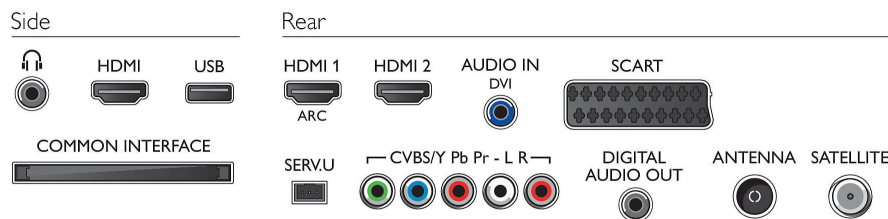

Tápellátás

- Hálózati tápellátás: 220 - 240 V AC, 50/60 Hz
- Környezeti hőmérséklet: 5 °C-tól 35 °C-ig
- Fogyasztás készenléti üzemmódban: $0,3 \text{ W}$
- Energiacímke-osztály: A+
- EU energiacímke szerinti teljesítmény: 41 W
- Energiamegtakarítási funkciók: Automatikusan kikapcsoló időzítő, Eco mód, Kép némitása (rádióhoz)
- Éves energiafogyasztás: 60 kWh

Tartozékok

- Mellékelt tartozékok: Távvezérlő, 2 db AAA elem, Hálózati tápkábel, Gyors üzembe helyezési útmutató, Jogi és biztonsági brosúra, Garancialevél
- Opcionális tartozékok: PTA508 3D szemüveg, PTA518 3D szemüveg

Méretetek

- Készülék szélessége: 929 mm
- Készülék magassága: 559 mm
- Készülék mélysége: 40 mm
- Termék tömege: 12 kg
- Készülék szélessége (állvánnyal együtt): 929 mm
- Készülék magassága (állvánnyal együtt): 601 mm
- Készülék mélysége (állvánnyal együtt): 220 mm
- Termék tömege (+állvány): 14.3 kg
- Doboz szélessége: 800 mm

Kiadás dátuma
2023-10-19

Verzió: 3.1.4

EAN: 87 12581 66966 9

© 2023 Koninklijke Philips N.V.
Minden jog fenntartva.

A műszaki adatok előzetes figyelmeztetés nélkül változhatnak. Minden védjegy a Koninklijke Philips N.V. céget, vagy az illető jogtulajdonost illeti

www.philips.com

* A MyRemote alkalmazás és a kapcsolódó funkciók a TV-modellek és országok, valamint az intelligens készülékek és operációs rendszerek függvényében változhatnak. További részletek: www.philips.com/TV.

* A csatlakoztathatóság a Wi-Fi Miracast tanúsítvány Android 4.2 vagy későbbi függvénye. További részletekért tájékozódjon készüléke dokumentációjából.

* Smart TV alkalmazással kapcsolatban látogassa meg a www.philips.com/TV weboldalt az Ön országában kínált szolgáltatások áttekintéséhez

* USB felvétel csak digitális csatornákról készíthető, és előfordulhat, hogy a felvételeket korlátozza a műsorszórás másolásvédelme (CI+). Az egyes országokra és csatornákra eltérő korlátozások vonatkozhatnak.

* A szülők ellenőrzik, hogy gyermekeik nem tapasztalnak-e a fentiekben leírt kellemetlen tüneteket 3D nézése közben. 3D műsor nézése 6 éven aluli gyermekek számára nem javasolt, mivel még nem fejlődött ki teljesen a látórendszerük.

* A TV támogatja a „Free to air” műsorok DVB vételét. Előfordulhat, hogy egyes DVB szolgáltatókat nem támogat. Erre vonatkozó frissített lista a Philips támogatási weboldal FAQ (GYIK) részében található. Egyes szolgáltatók esetében az elérés feltételes vagy előfizetéshez kötött. További információért forduljon a szolgáltatójához.

* A HbbTV-hez, a Multiroom klienshez és kiszolgálóhoz, a Netflixhez és a MyRemote alkalmazáshoz szoftverfrissítés szükséges.

* Éves energiafogyasztás kWh-ban - a televízió 365 napon át tartó, napi 4 órányi működtetéséhez szükséges áramfogyasztást alapul véve. A tényleges energiafogyasztás a televízió használati módjától függ.

* Az elektronikus műsorfüzet (EPG) és a tényleges megtekinthetőség (legfeljebb 8 napig) ország- és szolgáltatófüggő.