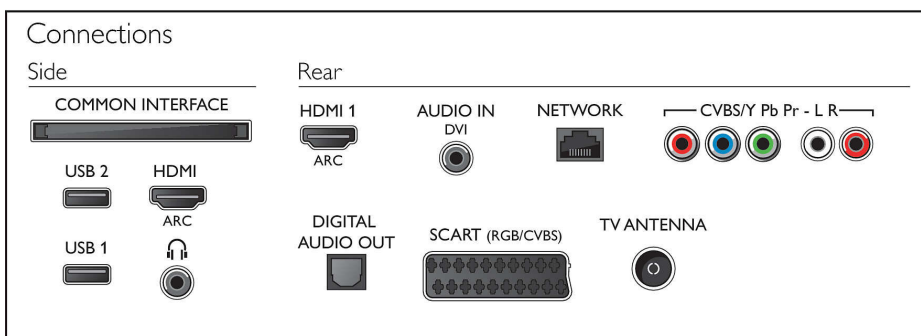

Tápellátás

- Hálózati tápellátás: 220–240 V AC, 50/60 Hz
- Környezeti hőmérséklet: 5 °C-tól 35 °C-ig
- Fogyasztás készenléti üzemmódban: $0,3\text{ W}$
- Energiacímke-osztály: A+
- EU energiacímke szerinti teljesítmény: 29 W
- Energiamegtakarítási funkciók: Automatikusan kikapcsoló időzítő, Kép némítása (rádióhoz)
- Energiafogyasztás kikapcsolt módban: $0,3$
- Éves energiafogyasztás: 42 kWh

Tartozékok

- Mellékelt tartozékok: Távvezérlő, 2 db AA akkumulátor, Hálózati tápkábel, Gyors üzembe helyezési útmutató, Jogi és biztonsági brosúra, Asztali állvány

Méret

- Készülék szélessége: 726 mm

- Készülék magassága: 436 mm
- Készülék mélysége: 77 mm
- Termék tömege: 5 kg
- Készülék szélessége (állvánnyal együtt): 726 mm
- Készülék magassága (állvánnyal együtt): 485 mm
- Készülék mélysége (állvánnyal együtt): 186 mm
- Termék tömege (+állvány): 5.7 kg
- Doboz szélessége: 800 mm
- Doboz magassága: 550 mm
- Doboz mélysége: 131 mm
- Tömeg, a csomagolással együtt: 7,5 kg
- Fali tartóval kompatibilis: 100 x 100 mm

Kiadás dátuma
2023-10-19

Verzió: 4.3.1

EAN: 87 18863 00291 9

© 2023 Koninklijke Philips N.V.
Minden jog fenntartva.

A műszaki adatok előzetes figyelmeztetés nélkül változhatnak. Minden védjegy a Koninklijke Philips N.V. céget, vagy az illető jogtulajdonost illeti

www.philips.com

- Az elektronikus műsorfüzet (EPG) és a tényleges megtekinthetőség (legfeljebb 8 napig) ország- és szolgáltatófüggő.
- Éves energiafogyasztás kWh-ban - a televízió 365 napon át tartó, napi 4 órányi működtetéséhez szükséges áramfogyasztást alapul véve. A tényleges energiafogyasztás a televízió használati módjától függ.
- Az eszköz alkalmas a magyarországi földfelszíni, szabad hozzáférésű digitális televíziós műsorszórás vételére.
- (Philips) csak adott Philips lejátszó készülékkel kompatibilis.
- A Philips TV Remote alkalmazás és a kapcsolódó funkciók a TV-típusok, szolgáltatók és országok, valamint az intelligens készülékek és operációs rendszerek függvényében változhatnak. További részletek: www.philips.com/TVRemoteapp.
- A Smart TV alkalmazás-kínálat TV-típusonként és országonként változik. További részletek: www.philips.com/smarttv.
- USB felvétel csak digitális csatornákról készíthető, és előfordulhat, hogy a felvételeket korlátozza a műsorszórás másolásvédelme (CI+). Az egyes országokra és csatornákra eltérő korlátozások vonatkozhatnak.
- A csatlakoztathatóság a WiFi Miracast tanúsítványú Android 4.2 vagy későbbi rendszer függvénye. További részletekért tanulmányozza készüléke dokumentációját.