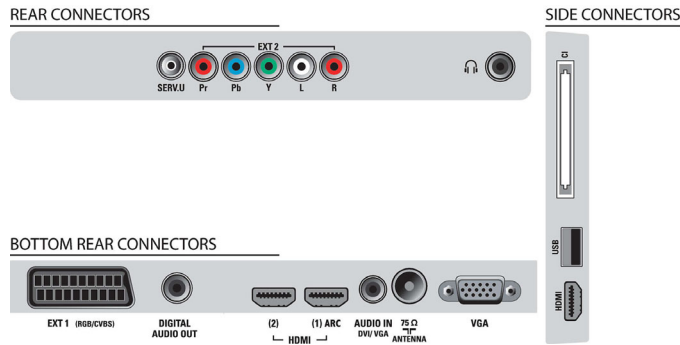

TV LCD

81 cm (32") Full HD 1080p, Téléviseur numérique

32PFL5405H/12

Caractéristiques

Image/affichage

- Format d'image: Écran large
- Diagonale de l'écran (pouces): 32 pouces
- Diagonale de l'écran (cm): 81 cm
- Couleur du coffret: Panneau avant High Gloss Black avec boîtier noir
- Résolution d'écran: 1920 x 1080p
- Luminosité: 450 cd/m²
- Amélioration de l'image: Pixel Plus HD, Active Control+Capteur de luminosité, Accentuation des

- couleurs, Clear LCD 100 Hz, Accentuation temporaire des couleurs, Contrast Plus, DNR (réduction numérique du bruit), Amélioration du contraste dynamique, Lissage des lignes obliques, Luminance Transient Improver, Balayage progressif, Réduction du bruit 2D/3D, Résolution 1080p, 24/25/30 Hz, Résolution 1080p, 50/60 Hz
- Type d'écran: Écran LCD Full HD W-UXGA à matrice act.
- Contraste dynamique: 100 000:1

- Temps de réponse (type): 2 ms
- Angle de visualisation: 178° (H) / 178° (V)
- Rapport de luminosité maximale: 65 %
- Amélioration de l'écran: Écran avec traitement antireflet

Résolution d'affichage prise en charge

- Formats informatiques: 640 x 480, 60 Hz, 800 x 600, 60 Hz, 1 024 x 768, 60 Hz, 1 280 x 768, 60 Hz, 1 280 x 1 024, 60 Hz, 1 360 x 768, 60 Hz,