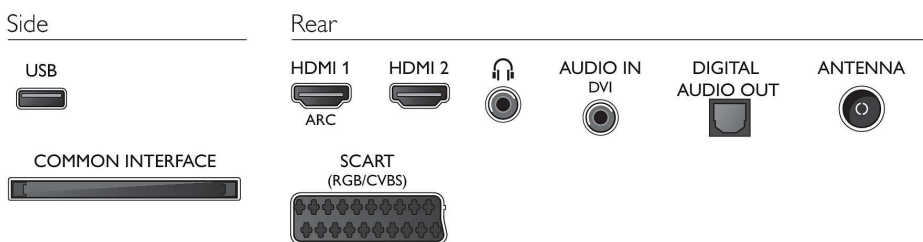

Drift

- Strømnett: Vekselstrøm 220–240 V 50/60 Hz
- Omgivelsestemperatur: 5 til 35 °C
- Effektforbruk i standby: $\leq 0,3\text{ W}$
- Energimerkeklasse: A+
- EUs energimerke for strøm: 66 W
- Strømsparingsfunksjoner: Timer for automatisk avslåing, Øko-modus, Slå av bilde (for radio)
- Effektforbruk når apparatet er slått av: $\leq 0,3$
- Årlig energiforbruk: 96 kWh

Tilbehør

- Vedlagt tilbehør: Fjernkontroll, Bordstativ, Nettledning, Hurtigstartveiledning, Brosjyre om regelverk og sikkerhet, Garantibevis

Mål

- Bredde, apparat: 1124 millimeter
- Høyde, apparat: 658 millimeter
- Dybde, apparat: 88 millimeter
- Produktvekt: 12,4 kg
- Bredde, apparat (med stativ): 1124 millimeter
- Høyde, apparat (med stativ): 706 millimeter
- Dybde, apparat (med stativ): 253 millimeter
- Produktvekt (+stativ): 14,8 kg
- Eskebredde: 1200 millimeter
- Eskehøyde: 733 millimeter
- Eskedybde: 133 millimeter
- Vekt, inkl. emballasje: 17,3 kg
- Veggfeste-kompatibel: 400 x 200 mm

Connections

Utgivelsesdato
2023-10-19

Versjon: 4.0.1

EAN: 87 12581 71851 0

© 2023 Koninklijke Philips N.V.
Alle rettigheter forbeholdt.

Spesifikasjonene kan endres uten varsel. Varemerker tilhører Koninklijke Philips N.V. eller deres respektive eiere.

www.philips.com

* Tven støtter DVB-mottak av gratiskanaler. Enkelte DVB-operatører støttes kanskje ikke. Du finner en oppdatert liste under Vanlige spørsmål (FAQ) på Philips' webområde for kundestøtte. Enkelte operatører krever betaling for tilgang samt abonnement. Kontakt din operatør for mer informasjon.

* Energiforbruk i kWh per år basert på strømforbruket til Tven for fire timer per dag i 365 dager. Det faktiske strømforbruket avhenger av hvordan Tven brukes.

* (Philips) bare kompatibel med bestemt Philips-spillereenhet.
* EPG og faktisk synlighet (opptil 8 dager) avhenger av land og leverandør.

* Påkrevd programvareoppdatering for Pause-TV og USB-opptak. Hvis du vil ha mer informasjon om programvareoppdatering, kan du gå inn på www.philips.com/TV og klikke på støtte.