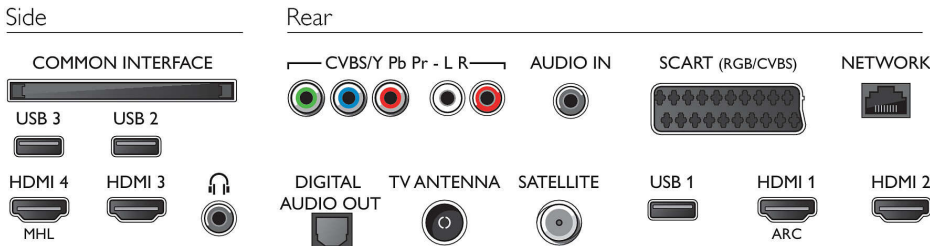

Connections

Yayın tarihi 2023-10-19

Sürüm: 9.3.1

EAN: 87 18863 01030 3

© 2023 Koninklijke Philips N.V.
Tüm hakları saklıdır.

Teknik özellikler üzerinde önceden haber vermeden değişiklik yapılabilir. Ticari markalar, Koninklijke Philips N.V. şirketi veya ilgili kuruluşlara aittir.

www.philips.com

- EPG ve gerçek görünürlük (8 güne kadar) ülke ve operatöre bağlıdır.
- 365 gün boyunca günde 4 saat çalışan bir televizyonun güç tüketimine dayanan, yıl başına kWh enerji tüketimi. Gerçek enerji tüketimi televizyonun nasıl kullanıldığına göre değişir.
- TV, "Ucretsiz" yayınlar için DVB alımı destekler. Bazı DVB operatörleri desteklenmeyebilir. Güncel liste Philips destek web sitesinin SSS bölümünde bulunabilir. Bazı operatörler için Koşullu Erişim veya abonelik gerekmektedir. Daha fazla bilgi için operatörünüze başvurun.
- (Philips) yalnızca belirli Philips oynatıcılarıyla uyumludur.
- Philips TV Remote uygulaması ve ilgili işlevler TV modeli, operatör ve ülkenin yanı sıra akıllı cihazın modeli ve İşletim Sistemine göre farklılık gösterir. Daha fazla bilgi için lütfen şu adresi ziyaret edin: www.philips.com/TVRemoteapp.
- Smart TV uygulama teklifleri, TV modeli ve ülke göre farklılık gösterir. Daha fazla bilgi için lütfen şu adresi ziyaret edin: www.philips.com/smarttv.
- USB kayıt özelliği sadece dijital kanallarda kullanılabilir, kayıtlar yayın kopya koruması (CI+) tarafından sınırlanabilir. Ülke ve kanal kısıtlamaları uygulanabilir.
- Uyumluluk Android 4.2 veya daha yeni sürüm Wifi Miracast sertifikasına bağlıdır. Daha fazla bilgi için lütfen cihazınızın belgelerine başvurun.